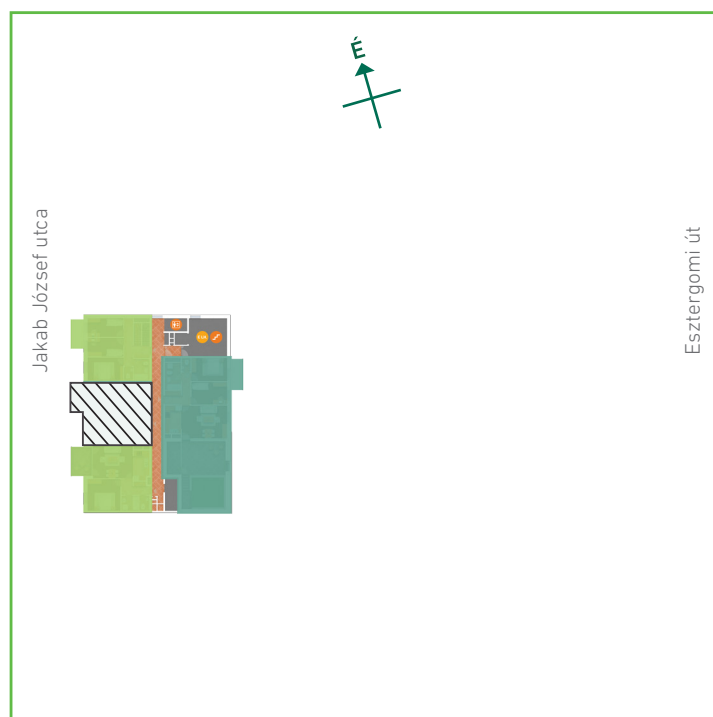

01 előtér	greslap	5,17	m <sup>2</sup>
02 konyha	greslap	6,31	m <sup>2</sup>
03 nappali-étkező	laminált padló	19,93	m <sup>2</sup>
04 szoba	laminált padló	13,97	m <sup>2</sup>
05 fürdőszoba	greslap	3,63	m <sup>2</sup>
06 wc	greslap	1,79	m <sup>2</sup>
Lakás összesen:		50,80	m <sup>2</sup>
Lakás kerekítve:		51	m <sup>2</sup>
07 erkély	greslap	8,40	m <sup>2</sup>

## Dagály Park 2. ütem • Budapest XIII. kerület, Jakab József u. 21.

A megadott alaprajzi méretek vakolatlan falak közötti méretek, a kivitelezés során kismértékű méretváltozás lehetséges. Ezen dokumentációban közölt információk kizárólag tájékoztató jellegűek, nem minősülnek ajánlattételnek. Az alaprajzon feltüntetett bútorok tájékoztató jellegűek, azok rajzi elhelyezése nem feltétlenül tükrözi azok jövőbeni elhelyezhetőségét, illetve azok nem képezik a lakás részét.