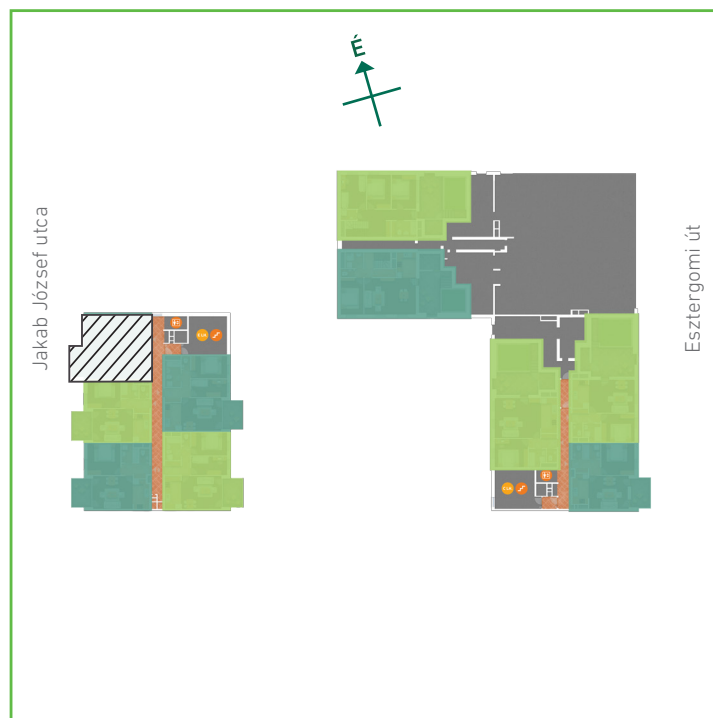

01	előtér	greslap	4,96	m <sup>2</sup>
02	konyha	greslap	6,53	m <sup>2</sup>
03	nappali-étkező	laminált padló	19,97	m <sup>2</sup>
04	szoba	laminált padló	13,97	m <sup>2</sup>
05	fürdőszoba	greslap	3,92	m <sup>2</sup>
06	wc	greslap	1,60	m <sup>2</sup>
Lakás összesen:			50,95	m <sup>2</sup>
Lakás kerekítve:			51	m <sup>2</sup>
07	erkély	greslap	8,40	m <sup>2</sup>

## Dagály Park 2. ütem • Budapest XIII. kerület, Jakab József u. 21.

A megadott alaprajzi méretek vakolatlan falak közötti méretek, a kivitelezés során kismértékű méretváltozás lehetséges. Ezen dokumentációban közölt információk kizárólag tájékoztató jellegűek, nem minősülnek ajánlattételnek. Az alaprajzon feltüntetett bútorok tájékoztató jellegűek, azok rajzi elhelyezése nem feltétlenül tükrözi azok jövőbeni elhelyezhetőségét, illetve azok nem képezik a lakás részét.