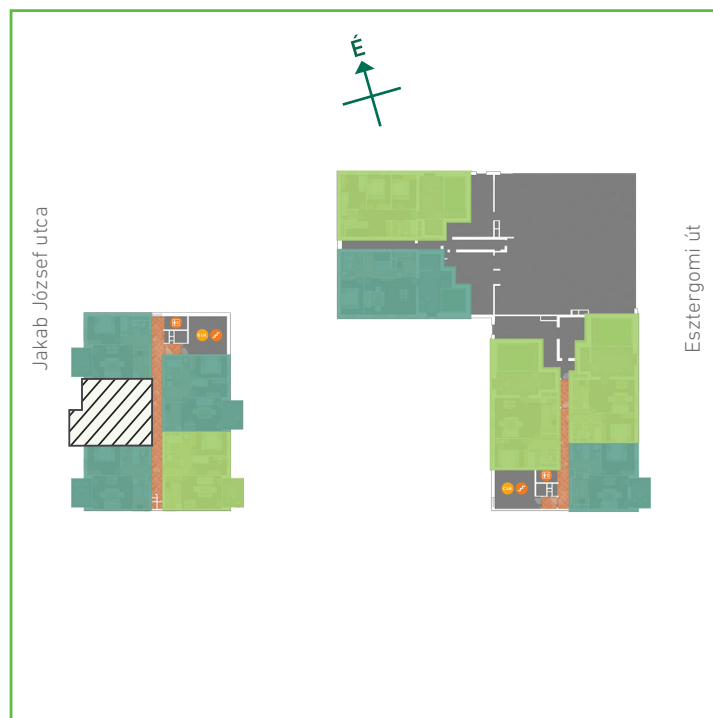

01	előtér	greslap	4,96	m ²
02	konyha	greslap	6,53	m ²
03	nappali-étkező	laminált padló	19,97	m ²
04	szoba	laminált padló	13,97	m ²
05	fürdőszoba	greslap	3,92	m ²
06	wc	greslap	1,60	m ²
Lakás összesen:			50,95	m ²
Lakás kerekítve:			51	m ²
07	erkély	greslap	8,40	m ²

Dagály Park 2. ütem • Budapest XIII. kerület, Jakab József u. 21.

A megadott alaprajzi méretek vakolatlan falak közötti méretek, a kivitelezés során kismértékű méretváltozás lehetséges. Ezen dokumentációban közölt információk kizárólag tájékoztató jellegűek, nem minősülnek ajánlattételnek. Az alaprajzon feltüntetett bútorok tájékoztató jellegűek, azok rajzi elhelyezése nem feltétlenül tükrözi azok jövőbeni elhelyezhetőségét, illetve azok nem képezik a lakás részét.