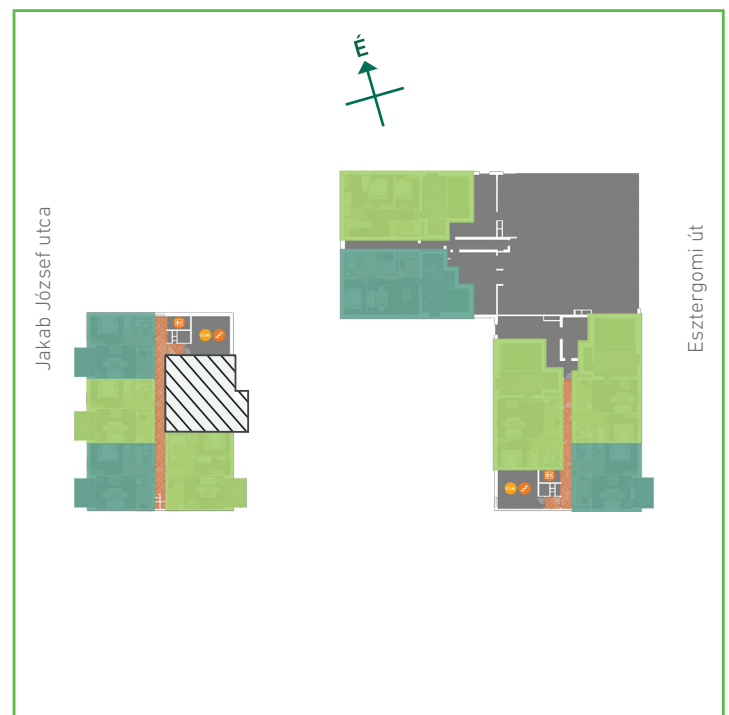

01	előtér	greslap	6,94	m <sup>2</sup>
02	konyha	greslap	6,31	m <sup>2</sup>
03	nappali-étkező	laminált padló	20,03	m <sup>2</sup>
04	szoba	laminált padló	9,57	m <sup>2</sup>
05	szoba	laminált padló	11,74	m <sup>2</sup>
06	wc	greslap	1,51	m <sup>2</sup>
07	fürdőszoba	greslap	5,5	m <sup>2</sup>
Lakás összesen:			61,60	m <sup>2</sup>
Lakás kerekítve:			62	m <sup>2</sup>
08	erkély	greslap	8,40	m <sup>2</sup>

## Dagály Park 2. ütem • Budapest XIII. kerület, Jakab József u. 21.

A megadott alaprajzi méretek vakolatlan falak közötti méretek, a kivitelezés során kismértékű méretváltozás lehetséges. Ezen dokumentációban közölt információk kizárólag tájékoztató jellegűek, nem minősülnek ajánlattételnek. Az alaprajzon feltüntetett bútorok tájékoztató jellegűek, azok rajzi elhelyezése nem feltétlenül tükrözi azok jövőbeni elhelyezhetőségét, illetve azok nem képezik a lakás részét.