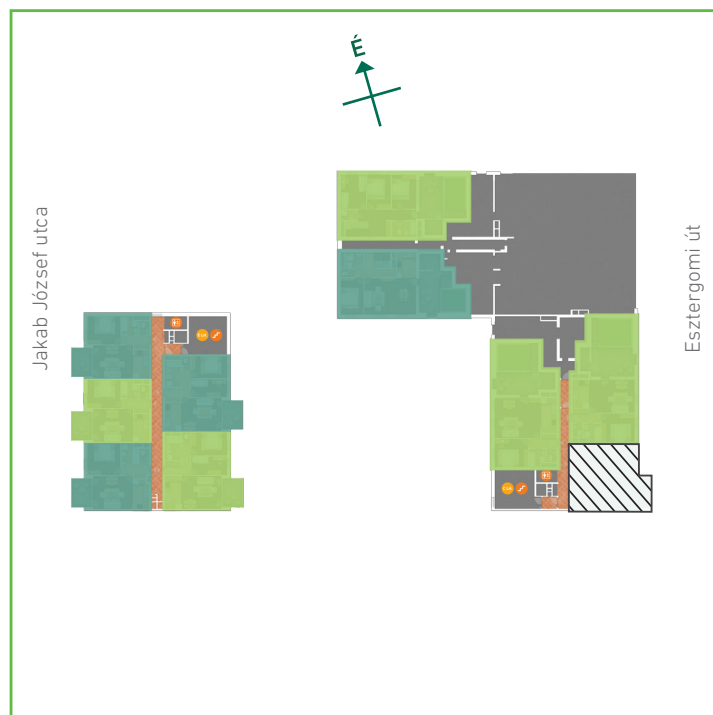

01	előtér	greslap	5,76	m ²
02	konyha	greslap	6,47	m ²
03	nappali-étkező	laminált padló	19,99	m ²
04	szoba	laminált padló	15,59	m ²
05	fürdőszoba	greslap	3,46	m ²
06	wc	greslap	1,79	m ²
Lakás összesen:			53,06	m ²
Lakás kerekítve:			53	m ²
07	erkély	greslap	8,40	m ²

Dagály Park 2. ütem • Budapest XIII. kerület, Jakab József u. 21.

A megadott alaprajzi méretek vakolatlan falak közötti méretek, a kivitelezés során kismértékű méretváltozás lehetséges. Ezen dokumentációban közölt információk kizárólag tájékoztató jellegűek, nem minősülnek ajánlattételnek. Az alaprajzon feltüntetett bútorok tájékoztató jellegűek, azok rajzi elhelyezése nem feltétlenül tükrözi azok jövőbeni elhelyezhetőségét, illetve azok nem képezik a lakás részét.