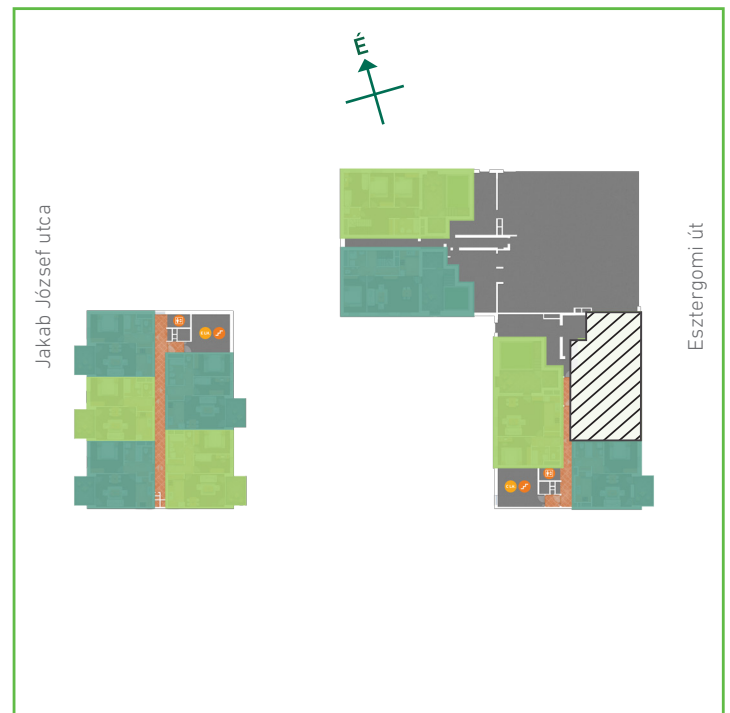

01 előtér	greslap	5,08 m ²
02 konyha	greslap	6,53 m ²
03 nappali-étkező	laminált padló	22,34 m ²
04 szoba	laminált padló	13,97 m ²
05 fürdőszoba	greslap	3,92 m ²
06 wc	greslap	1,60 m ²
Lakás összesen:		53,44 m ²
Lakás kerekítve:		53 m ²
07 tetőterasz	térkő burkolat	21,23 m ²
08 fedett kerti tároló	térkő burkolat	3,75 m ²
09 tetőkert	gyep	15,09 m ²
Terasz összesen:		36,32 m ²
Terasz kerekítve:		36 m ²

Dagály Park 2. ütem • Budapest XIII. kerület, Jakab József u. 21.

A megadott alaprajzi méretek vakolatlan falak közötti méretek, a kivitelezés során kismértékű méretváltozás lehetséges. Ezen dokumentációban közölt információk kizárólag tájékoztató jellegűek, nem minősülnek ajánlattételnek. Az alaprajzon feltüntetett bútorok tájékoztató jellegűek, azok rajzi elhelyezése nem feltétlenül tükrözi azok jövőbeni elhelyezhetőségét, illetve azok nem képezik a lakás részét.