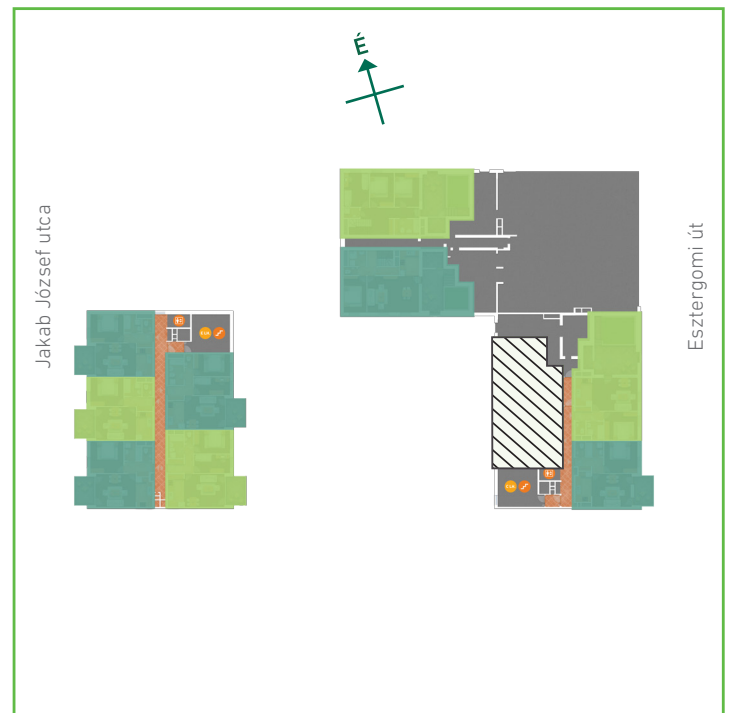

01	előtér	greslap	5,08	m ²
02	konyha	greslap	7,88	m ²
03	nappali-étkező	laminált padló	27,13	m ²
04	szoba	laminált padló	13,97	m ²
05	fürdőszoba	greslap	3,92	m ²
06	wc	greslap	1,60	m ²
Lakás összesen:			59,58	m ²
Lakás kerekítve:			60	m ²
07	tetőterasz	térkő burkolat	17,83	m ²
08	fedett kerti tároló	térkő burkolat	4,25	m ²
09	tetőkert	gyep	14,30	m ²
Terasz összesen:			32,13	m ²
Terasz kerekítve:			32	m ²

Dagály Park 2. ütem • Budapest XIII. kerület, Jakab József u. 21.

A megadott alaprajzi méretek vakolatlan falak közötti méretek, a kivitelezés során kismértékű méretváltozás lehetséges. Ezen dokumentációban közölt információk kizárólag tájékoztató jellegűek, nem minősülnek ajánlattételnek. Az alaprajzon feltüntetett bútorok tájékoztató jellegűek, azok rajzi elhelyezése nem feltétlenül tükrözi azok jövőbeni elhelyezhetőségét, illetve azok nem képezik a lakás részét.