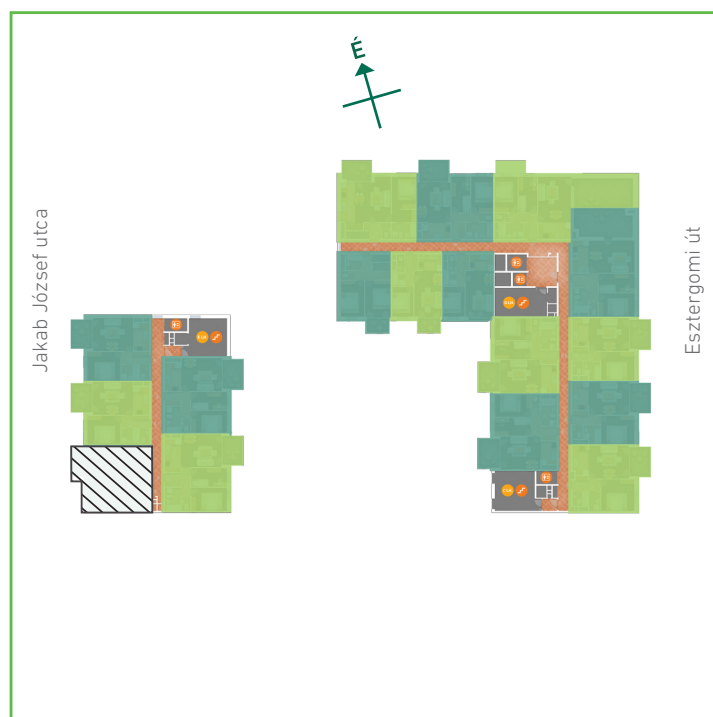

01 előtér	greslap	5,64	m ²
02 konyha	greslap	6,47	m ²
03 nappali-étkező	laminált padló	20,00	m ²
04 szoba	laminált padló	15,59	m ²
05 fürdőszoba	greslap	3,46	m ²
06 wc	greslap	1,79	m ²
Lakás összesen:		52,95	m ²
Lakás kerekítve:		53	m ²
07 erkély	greslap	8,40	m ²

Dagály Park 2. ütem • Budapest XIII. kerület, Jakab József u. 21.

A megadott alaprajzi méretek vakolatlan falak közötti méretek, a kivitelezés során kismértékű méretváltozás lehetséges. Ezen dokumentációban közölt információk kizárólag tájékoztató jellegűek, nem minősülnek ajánlattételnek. Az alaprajzon feltüntetett bútorok tájékoztató jellegűek, azok rajzi elhelyezése nem feltétlenül tükrözi azok jövőbeni elhelyezhetőségét, illetve azok nem képezik a lakás részét.