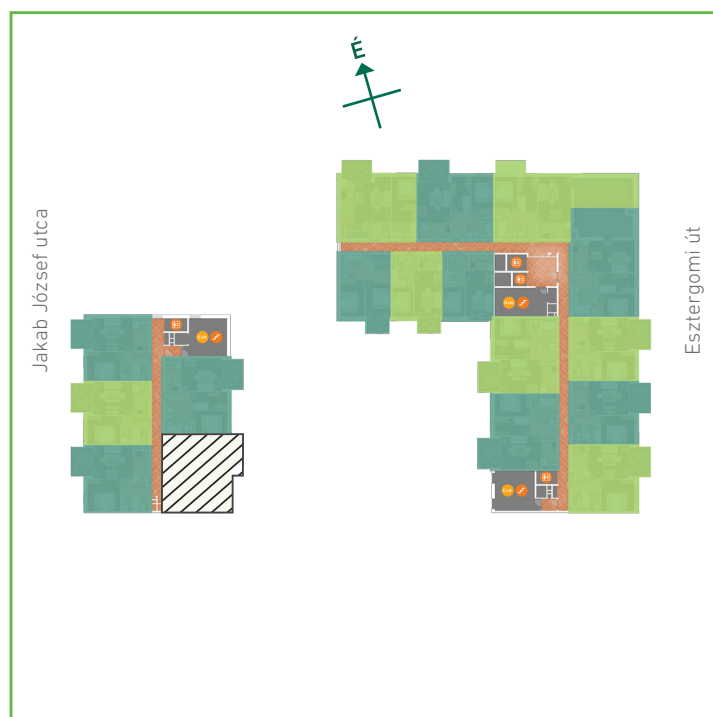

01 közlekedő	kerámia	7,28	m ²
02 konyha	kerámia	7,40	m ²
03 nappali-étkező	laminált padló	20,04	m ²
04 szoba	laminált padló	10,00	m ²
05 szoba	laminált padló	12,18	m ²
06 wc	kerámia	1,51	m ²
07 fürdőszoba	kerámia	4,82	m ²
Lakás összesen:		63,23	m ²
Lakás kerekítve:		63	m ²
08 erkély	greslap	8,40	m ²

Dagály Park 2. ütem • Budapest XIII. kerület, Jakab József u. 21.

A megadott alaprajzi méretek vakolatlan falak közötti méretek, a kivitelezés során kismértékű méretváltozás lehetséges. Ezen dokumentációban közölt információk kizárólag tájékoztató jellegűek, nem minősülnek ajánlattételnek. Az alaprajzon feltüntetett bútorok tájékoztató jellegűek, azok rajzi elhelyezése nem feltétlenül tükrözi azok jövőbeni elhelyezhetőségét, illetve azok nem képezik a lakás részét.