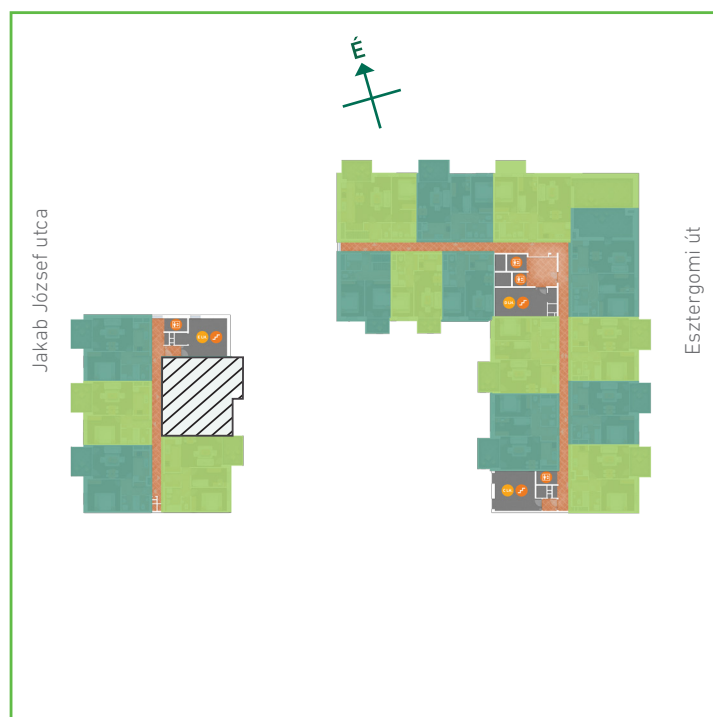

01	előtér	greslap	7,06	m ²
02	konyha	greslap	6,30	m ²
03	nappali-étkező	laminált padló	19,97	m ²
04	szoba	laminált padló	9,57	m ²
05	szoba	laminált padló	11,74	m ²
06	wc	greslap	1,51	m ²
07	fürdőszoba	greslap	5,5	m ²
Lakás összesen:			61,65	m ²
Lakás kerekítve:			62	m ²
08	erkély	greslap	8,40	m ²

Dagály Park 2. ütem • Budapest XIII. kerület, Jakab József u. 21.

A megadott alaprajzi méretek vakolatlan falak közötti méretek, a kivitelezés során kismértékű méretváltozás lehetséges. Ezen dokumentációban közölt információk kizárólag tájékoztató jellegűek, nem minősülnek ajánlattételnek. Az alaprajzon feltüntetett bútorok tájékoztató jellegűek, azok rajzi elhelyezése nem feltétlenül tükrözi azok jövőbeni elhelyezhetőségét, illetve azok nem képezik a lakás részét.