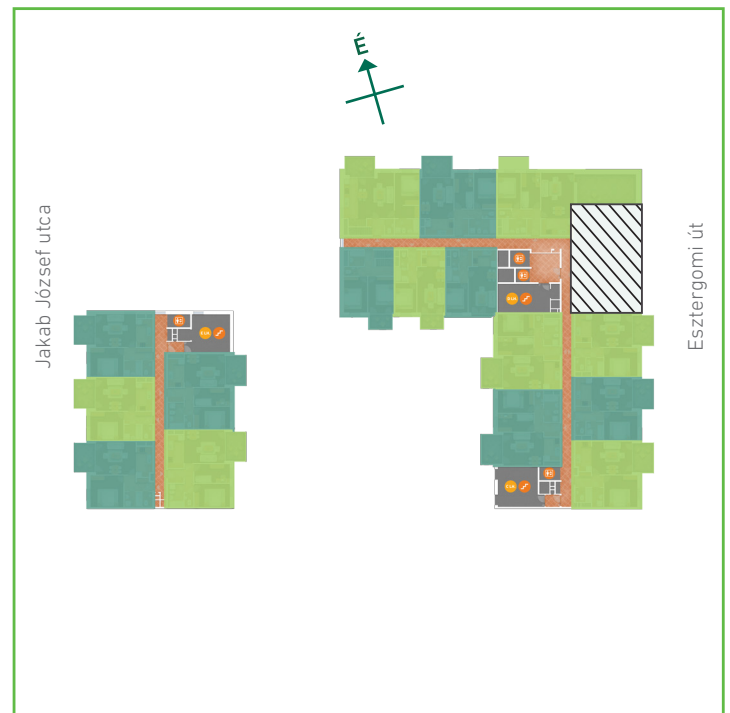

01	előtér	greslap	7,27	m ²
02	konyha	greslap	6,92	m ²
03	nappali-étkező	laminált padló	22,12	m ²
04	szoba	laminált padló	10,01	m ²
05	szoba	laminált padló	12,18	m ²
06	wc	greslap	1,51	m ²
07	fürdőszoba	greslap	4,82	m ²
Lakás összesen:			64,83	m ²
Lakás kerekítve:			65	m ²
08	terasz	greslap	23,57	m ²

Dagály Park 2. ütem • Budapest XIII. kerület, Jakab József u. 21.

A megadott alaprajzi méretek vakolatlan falak közötti méretek, a kivitelezés során kismértékű méretváltozás lehetséges. Ezen dokumentációban közölt információk kizárólag tájékoztató jellegűek, nem minősülnek ajánlattételnek. Az alaprajzon feltüntetett bútorok tájékoztató jellegűek, azok rajzi elhelyezése nem feltétlenül tükrözi azok jövőbeni elhelyezhetőségét, illetve azok nem képezik a lakás részét.