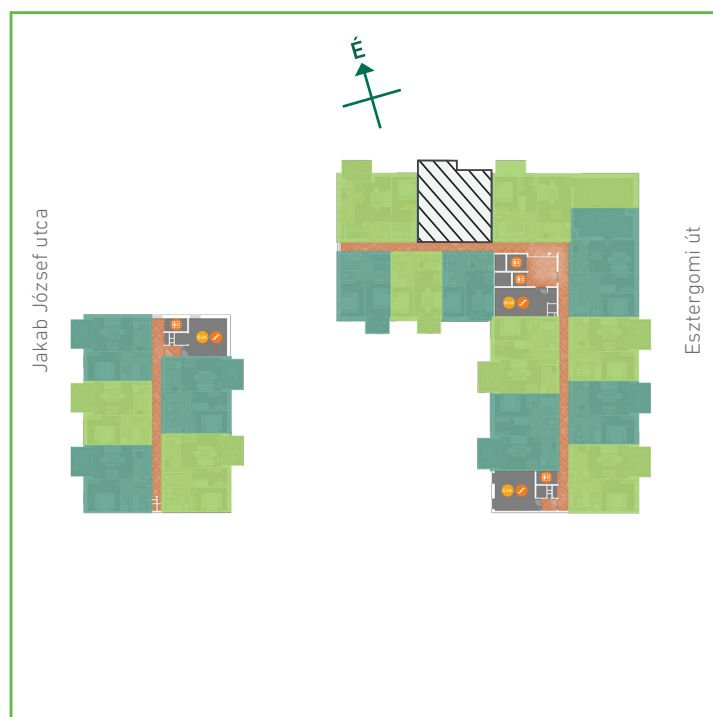

01	előtér	greslap	7,14	m ²
02	konyha	greslap	6,35	m ²
03	nappali-étkező	laminált padló	19,98	m ²
04	szoba	laminált padló	10,00	m ²
05	szoba	laminált padló	11,64	m ²
06	wc	greslap	1,51	m ²
07	fürdőszoba	greslap	5,63	m ²
Lakás összesen:			62,25	m ²
Lakás kerekítve:			62	m ²
08	erkély	greslap	8,40	m ²

Dagály Park 2. ütem • Budapest XIII. kerület, Jakab József u. 21.

A megadott alaprajzi méretek vakolatlan falak közötti méretek, a kivitelezés során kismértékű méretváltozás lehetséges. Ezen dokumentációban közölt információk kizárólag tájékoztató jellegűek, nem minősülnek ajánlattételnek. Az alaprajzon feltüntetett bútorok tájékoztató jellegűek, azok rajzi elhelyezése nem feltétlenül tükrözi azok jövőbeni elhelyezhetőségét, illetve azok nem képezik a lakás részét.