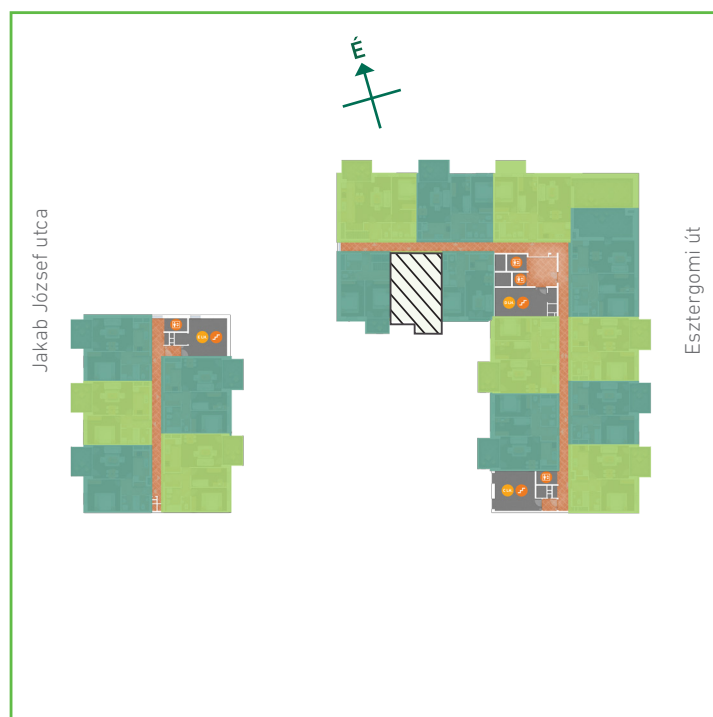

01	előtér	greslap	5,03	m ²
02	konyha	greslap	5,19	m ²
03	nappali-étkező	laminált padló	18,69	m ²
04	szoba	laminált padló	9,36	m ²
05	fürdőszoba	greslap	2,59	m ²
06	wc	greslap	1,55	m ²
Lakás összesen:			42,41	m ²
Lakás kerekítve:			42	m ²
07	erkély	greslap	4,48	m ²

Dagály Park 2. ütem • Budapest XIII. kerület, Jakab József u. 21.

A megadott alaprajzi méretek vakolatlan falak közötti méretek, a kivitelezés során kismértékű méretváltozás lehetséges. Ezen dokumentációban közölt információk kizárólag tájékoztató jellegűek, nem minősülnek ajánlattételnek. Az alaprajzon feltüntetett bútorok tájékoztató jellegűek, azok rajzi elhelyezése nem feltétlenül tükrözi azok jövőbeni elhelyezhetőségét, illetve azok nem képezik a lakás részét.