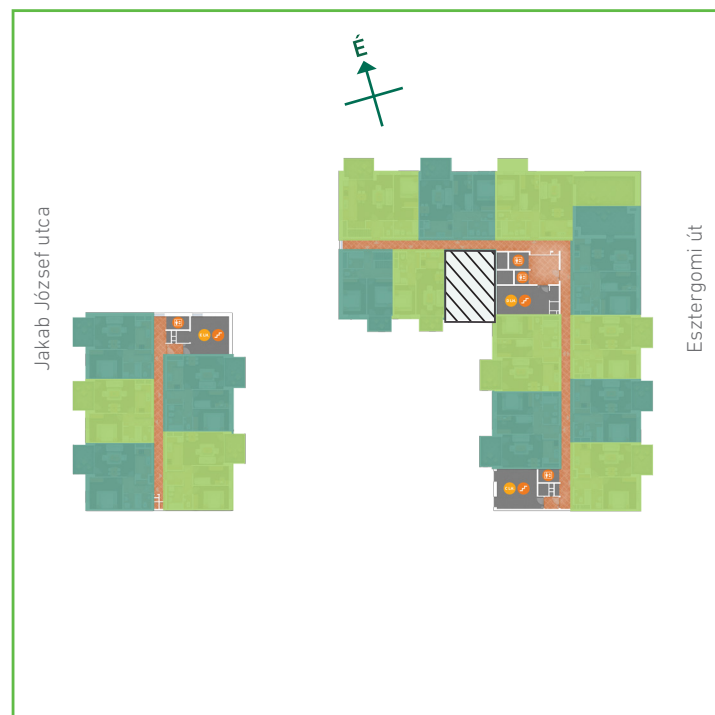

01	előtér	greslap	5,03	m ²
02	konyha	greslap	5,19	m ²
03	nappali-étkező	laminált padló	18,69	m ²
04	szoba	laminált padló	9,36	m ²
05	fürdőszoba	greslap	2,59	m ²
06	wc	greslap	1,55	m ²
Lakás összesen:			42,41	m ²
Lakás kerekítve:			42	m ²

Dagály Park 2. ütem • Budapest XIII. kerület, Jakab József u. 21.

A megadott alaprajzi méretek vakolatlan falak közötti méretek, a kivitelezés során kismértékű méretváltozás lehetséges. Ezen dokumentációban közölt információk kizárólag tájékoztató jellegűek, nem minősülnek ajánlattételnek. Az alaprajzon feltüntetett bútorok tájékoztató jellegűek, azok rajzi elhelyezése nem feltétlenül tükrözi azok jövőbeni elhelyezhetőségét, illetve azok nem képezik a lakás részét.