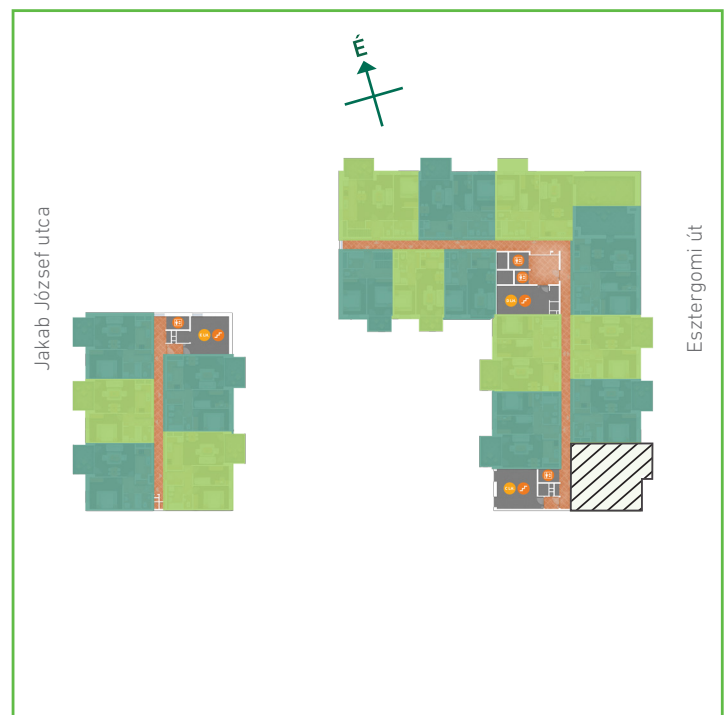

01	előtér	greslap	5,35	m ²
02	konyha	greslap	6,47	m ²
03	nappali-étkező	laminált padló	19,99	m ²
04	szoba	laminált padló	15,59	m ²
05	fürdőszoba	greslap	4,07	m ²
06	wc	greslap	1,72	m ²
Lakás összesen:			53,19	m ²
Lakás kerekítve:			53	m ²
07	erkély	greslap	8,40	m ²

Dagály Park 2. ütem • Budapest XIII. kerület, Jakab József u. 21.

A megadott alaprajzi méretek vakolatlan falak közötti méretek, a kivitelezés során kismértékű méretváltozás lehetséges. Ezen dokumentációban közölt információk kizárólag tájékoztató jellegűek, nem minősülnek ajánlattételnek. Az alaprajzon feltüntetett bútorok tájékoztató jellegűek, azok rajzi elhelyezése nem feltétlenül tükrözi azok jövőbeni elhelyezhetőségét, illetve azok nem képezik a lakás részét.