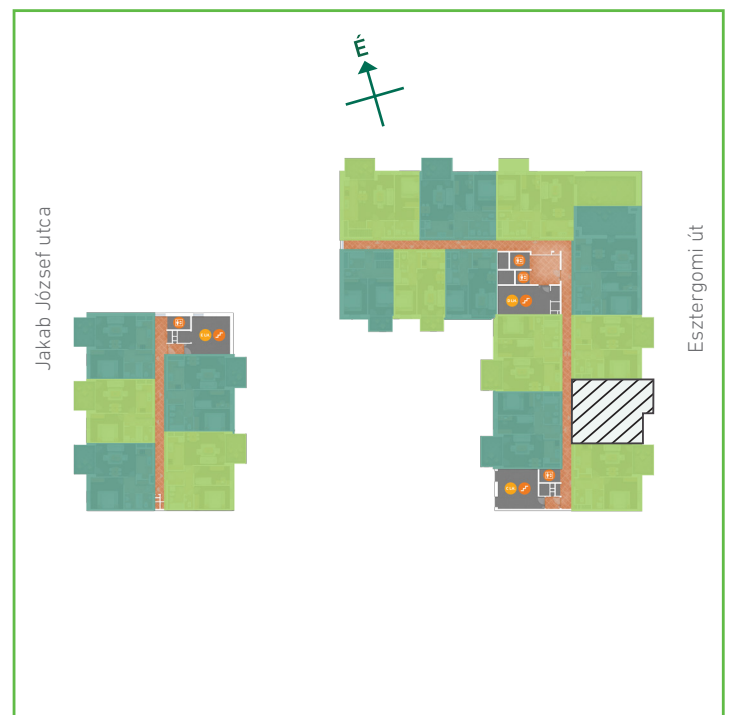

01 előtér	greslap	4,96	m ²
02 konyha	greslap	6,31	m ²
03 nappali-étkező	laminált padló	19,97	m ²
04 szoba	laminált padló	13,97	m ²
05 fürdőszoba	greslap	3,92	m ²
06 wc	greslap	1,60	m ²
Lakás összesen:		50,73	m ²
Lakás kerekítve:		51	m ²
07 erkély	greslap	8,40	m ²

Dagály Park 2. ütem • Budapest XIII. kerület, Jakab József u. 21.

A megadott alaprajzi méretek vakolatlan falak közötti méretek, a kivitelezés során kismértékű méretváltozás lehetséges. Ezen dokumentációban közölt információk kizárólag tájékoztató jellegűek, nem minősülnek ajánlattételnek. Az alaprajzon feltüntetett bútorok tájékoztató jellegűek, azok rajzi elhelyezése nem feltétlenül tükrözi azok jövőbeni elhelyezhetőségét, illetve azok nem képezik a lakás részét.