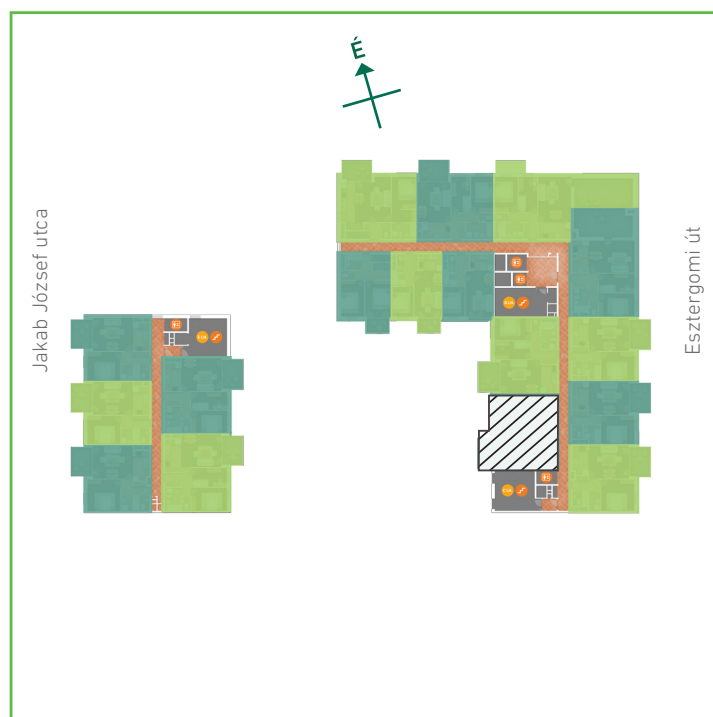

01	előtér	greslap	7,06	m ²
02	konyha	greslap	5,19	m ²
03	nappali-étkező	laminált padló	19,49	m ²
04	szoba	laminált padló	9,57	m ²
05	szoba	laminált padló	11,74	m ²
06	wc	greslap	1,51	m ²
07	fürdőszoba	greslap	5,50	m ²
Lakás összesen:			60,06	m ²
Lakás kerekítve:			60	m ²
08	erkély	greslap	8,40	m ²

Dagály Park 2. ütem • Budapest XIII. kerület, Jakob József u. 21.

A megadott alaprajzi méretek vakolatlan falak közötti méretek, a kivitelezés során kismértékű méretváltozás lehetséges. Ezen dokumentációban közölt információk kizárólag tájékoztató jellegűek, nem minősülnek ajánlattételnek. Az alaprajzon feltüntetett bútorok tájékoztató jellegűek, azok rajzi elhelyezése nem feltétlenül tükrözi azok jövőbeni elhelyezhetőségét, illetve azok nem képezik a lakás részét.