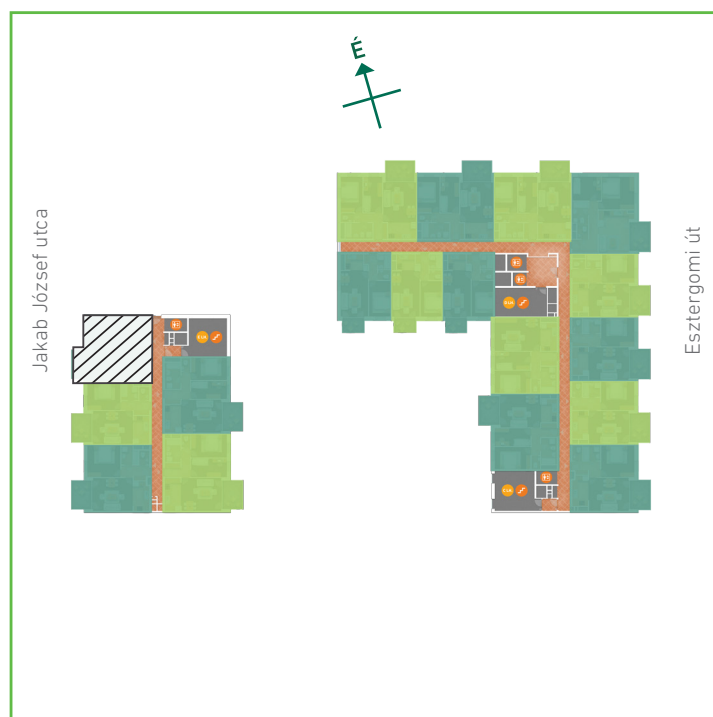

01 előtér	greslap	4,96	m ²
02 konyha	greslap	6,31	m ²
03 nappali-étkező	laminált padló	19,97	m ²
04 szoba	laminált padló	13,97	m ²
05 fürdőszoba	greslap	3,92	m ²
06 wc	greslap	1,60	m ²
Lakás összesen:		50,73	m ²
Lakás kerekítve:		51	m ²
07 erkély	greslap	8,40	m ²

Dagály Park 2. ütem • Budapest XIII. kerület, Jakab József u. 21.

A megadott alaprajzi méretek vakolatlan falak közötti méretek, a kivitelezés során kismértékű méretváltozás lehetséges. Ezen dokumentációban közölt információk kizárólag tájékoztató jellegűek, nem minősülnek ajánlattételnek. Az alaprajzon feltüntetett bútorok tájékoztató jellegűek, azok rajzi elhelyezése nem feltétlenül tükrözi azok jövőbeni elhelyezhetőségét, illetve azok nem képezik a lakás részét.