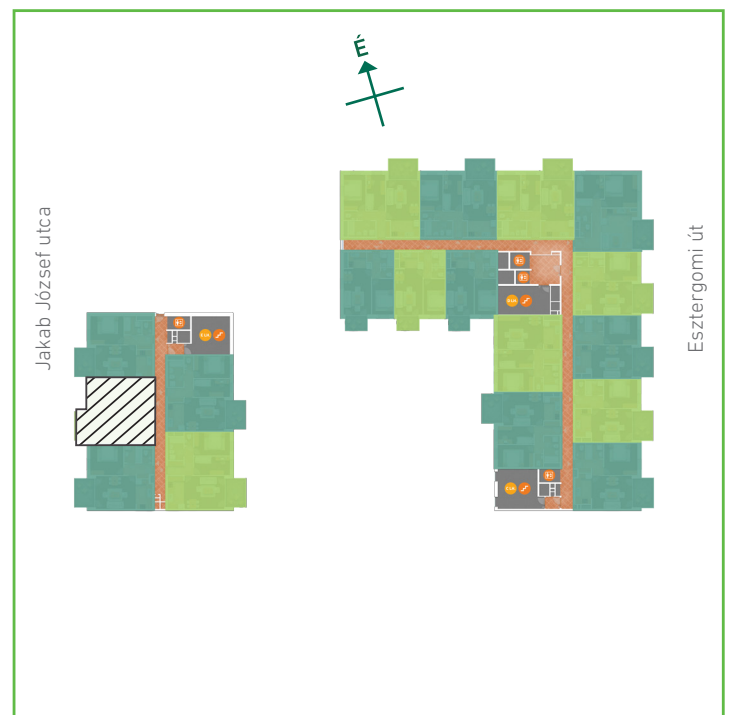

01	előtér	greslap	4,96	m ²
02	konyha	greslap	6,31	m ²
03	nappali-étkező	laminált padló	19,97	m ²
04	szoba	laminált padló	13,97	m ²
05	fürdőszoba	greslap	3,92	m ²
06	wc	greslap	1,60	m ²
Lakás összesen:			50,73	m ²
Lakás kerekítve:			51	m ²
07	erkély	greslap	8,40	m ²

Dagály Park 2. ütem • Budapest XIII. kerület, Jakob József u. 21.

A megadott alaprajzi méretek vakolatlan falak közötti méretek, a kivitelezés során kismértékű méretváltozás lehetséges. Ezen dokumentációban közölt információk kizárólag tájékoztató jellegűek, nem minősülnek ajánlattételnek. Az alaprajzon feltüntetett bútorok tájékoztató jellegűek, azok rajzi elhelyezése nem feltétlenül tükrözi azok jövőbeni elhelyezhetőségét, illetve azok nem képezik a lakás részét.