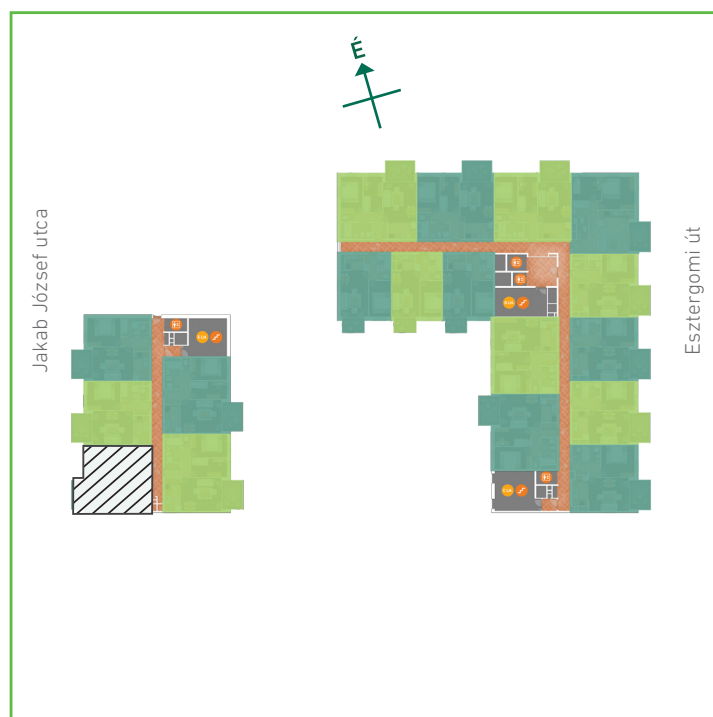

01	előtér	greslap	5,35	m ²
02	konyha	greslap	6,47	m ²
03	nappali-étkező	laminált padló	19,99	m ²
04	szoba	laminált padló	15,59	m ²
05	wc	greslap	4,07	m ²
06	fürdőszoba	greslap	1,71	m ²
Lakás összesen:			53,18	m ²
Lakás kerekítve:			53	m ²
07	erkély	greslap	8,40	m ²

Dagály Park 2. ütem • Budapest XIII. kerület, Jakab József u. 21.

A megadott alaprajzi méretek vakolatlan falak közötti méretek, a kivitelezés során kismértékű méretváltozás lehetséges. Ezen dokumentációban közölt információk kizárólag tájékoztató jellegűek, nem minősülnek ajánlattételnek. Az alaprajzon feltüntetett bútorok tájékoztató jellegűek, azok rajzi elhelyezése nem feltétlenül tükrözi azok jövőbeni elhelyezhetőségét, illetve azok nem képezik a lakás részét.