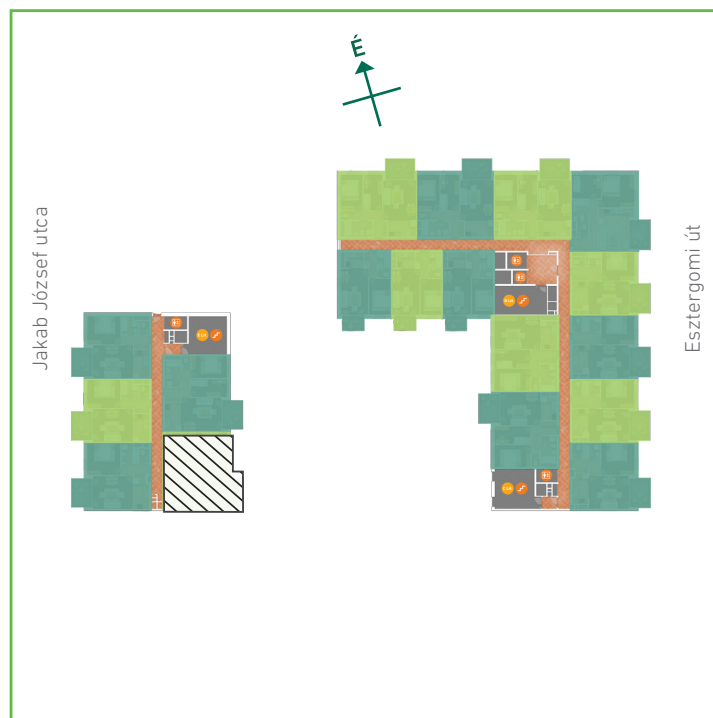

01	előtér	greslap	7,27	m ²
02	konyha	greslap	7,70	m ²
03	nappali-étkező	laminált padló	20,03	m ²
04	szoba	laminált padló	10,00	m ²
05	szoba	laminált padló	12,18	m ²
06	wc	greslap	1,51	m ²
07	fürdőszoba	greslap	4,82	m ²
Lakás összesen:			63,51	m ²
Lakás kerekítve:			64	m ²
08	erkély	greslap	8,40	m ²

Dagály Park 2. ütem • Budapest XIII. kerület, Jakab József u. 21.

A megadott alaprajzi méretek vakolatlan falak közötti méretek, a kivitelezés során kismértékű méretváltozás lehetséges. Ezen dokumentációban közölt információk kizárólag tájékoztató jellegűek, nem minősülnek ajánlattételnek. Az alaprajzon feltüntetett bútorok tájékoztató jellegűek, azok rajzi elhelyezése nem feltétlenül tükrözi azok jövőbeni elhelyezhetőségét, illetve azok nem képezik a lakás részét.