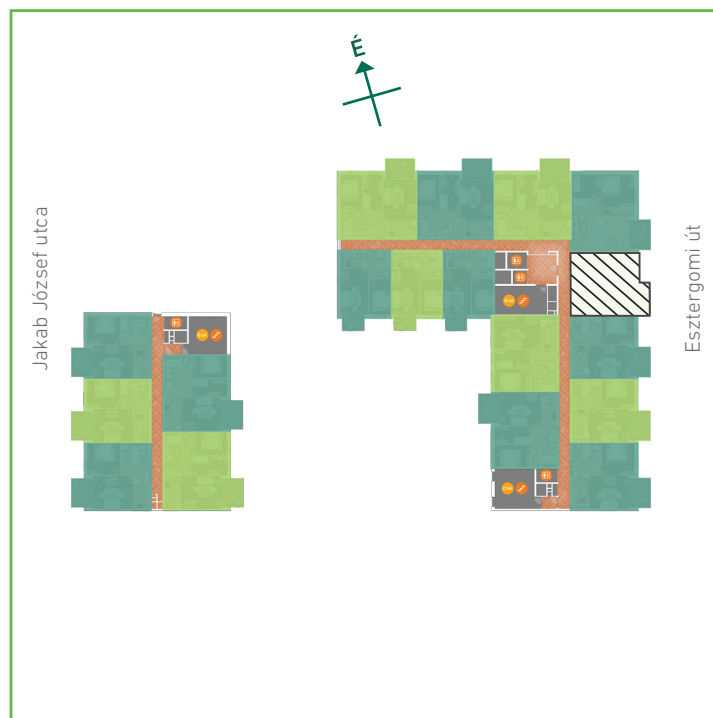

01	előtér	greslap	5,96	m ²
02	konyha	greslap	6,31	m ²
03	nappali-étkező	laminált padló	19,97	m ²
04	szoba	laminált padló	13,61	m ²
05	fürdőszoba	greslap	2,85	m ²
06	wc	greslap	1,31	m ²
Lakás összesen:			50,01	m ²
Lakás kerekítve:			50	m ²
07	erkély	greslap	8,40	m ²

Dagály Park 2. ütem • Budapest XIII. kerület, Jakab József u. 21.

A megadott alaprajzi méretek vakolatlan falak közötti méretek, a kivitelezés során kismértékű méretváltozás lehetséges. Ezen dokumentációban közölt információk kizárólag tájékoztató jellegűek, nem minősülnek ajánlattételnek. Az alaprajzon feltüntetett bútorok tájékoztató jellegűek, azok rajzi elhelyezése nem feltétlenül tükrözi azok jövőbeni elhelyezhetőségét, illetve azok nem képezik a lakás részét.