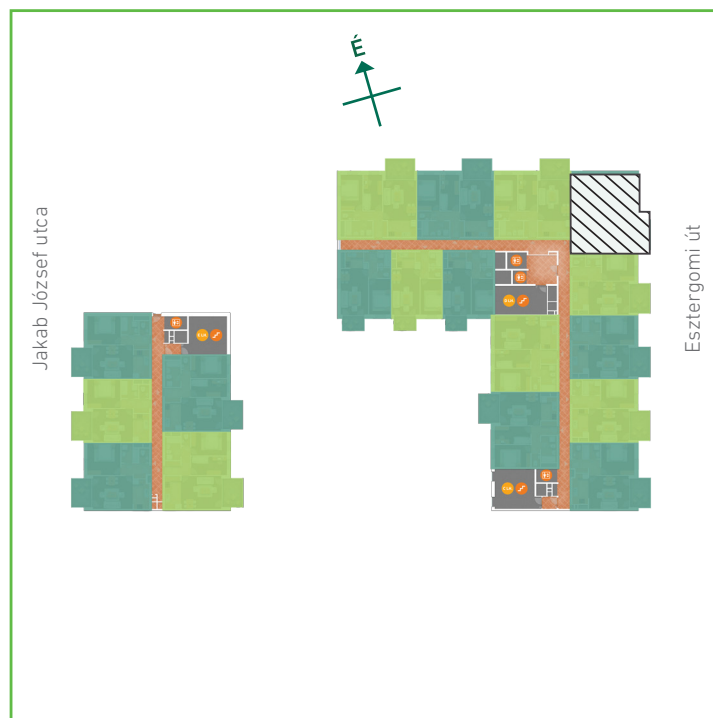

01	előtér	greslap	9,92	m ²
02	konyha	greslap	5,10	m ²
03	nappali-étkező	laminált padló	14,2	m ²
04	szoba	laminált padló	16,19	m ²
05	szoba	laminált padló	10,22	m ²
06	fürdőszoba	greslap	4,70	m ²
07	wc	greslap	1,92	m ²
Lakás összesen:			62,25	m ²
Lakás kerekítve:			62	m ²
08	erkély	greslap	8,40	m ²

Dagály Park 2. ütem • Budapest XIII. kerület, Jakob József u. 21.

A megadott alaprajzi méretek vakolatlan falak közötti méretek, a kivitelezés során kismértékű méretváltozás lehetséges. Ezen dokumentációban közölt információk kizárólag tájékoztató jellegűek, nem minősülnek ajánlattételnek. Az alaprajzon feltüntetett bútorok tájékoztató jellegűek, azok rajzi elhelyezése nem feltétlenül tükrözi azok jövőbeni elhelyezhetőségét, illetve azok nem képezik a lakás részét.