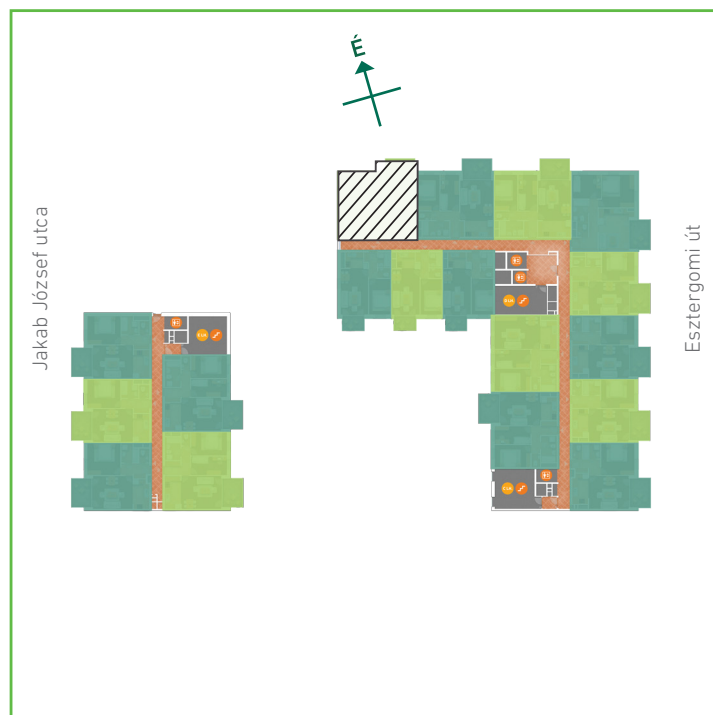

01	előtér	greslap	7,14	m ²
02	konyha	greslap	6,31	m ²
03	nappali-étkező	laminált padló	20,03	m ²
04	szoba	laminált padló	10,00	m ²
05	szoba	laminált padló	11,64	m ²
06	WC	greslap	1,51	m ²
07	fürdőszoba	greslap	5,63	m ²
Lakás összesen:			62,26	m ²
Lakás kerekítve:			62	m ²
08	erkély	greslap	8,40	m ²

Dagály Park 2. ütem • Budapest XIII. kerület, Jakab József u. 21.

A megadott alaprajzi méretek vakolatlan falak közötti méretek, a kivitelezés során kismértékű méretváltozás lehetséges. Ezen dokumentációban közölt információk kizárólag tájékoztató jellegűek, nem minősülnek ajánlattételnek. Az alaprajzon feltüntetett bútorok tájékoztató jellegűek, azok rajzi elhelyezése nem feltétlenül tükrözi azok jövőbeni elhelyezhetőségét, illetve azok nem képezik a lakás részét.