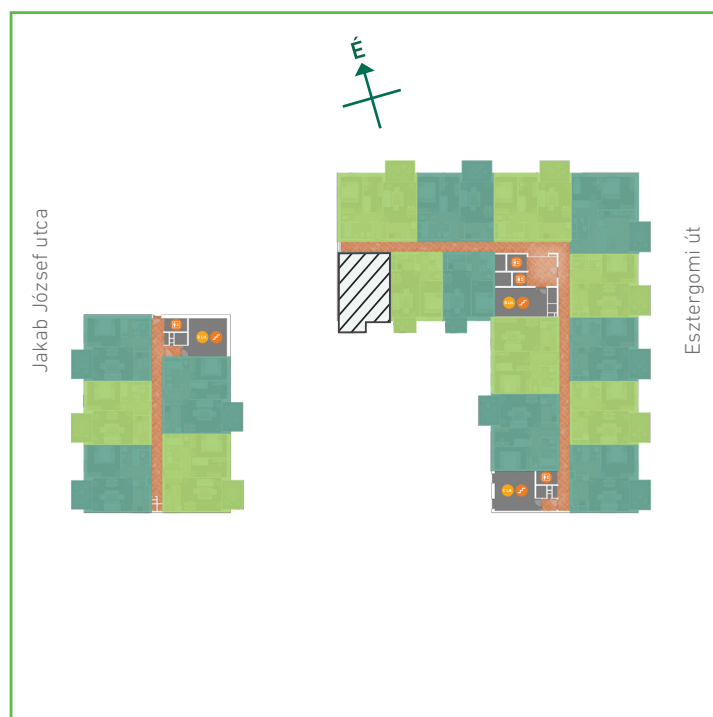

01	előtér	greslap	3,95	m ²
02	konyha	greslap	4,38	m ²
03	nappali-étkező	laminált padló	18,68	m ²
04	szoba	laminált padló	11,23	m ²
05	WC	greslap	1,56	m ²
06	fürdőszoba	greslap	2,59	m ²
Lakás összesen:			42,39	m ²
Lakás kerekítve:			42	m ²
07	erkély	greslap	4,48	m ²

Dagály Park 2. ütem • Budapest XIII. kerület, Jakab József u. 21.

A megadott alaprajzi méretek vakolatlan falak közötti méretek, a kivitelezés során kismértékű méretváltozás lehetséges. Ezen dokumentációban közölt információk kizárólag tájékoztató jellegűek, nem minősülnek ajánlattételnek. Az alaprajzon feltüntetett bútorok tájékoztató jellegűek, azok rajzi elhelyezése nem feltétlenül tükrözi azok jövőbeni elhelyezhetőségét, illetve azok nem képezik a lakás részét.