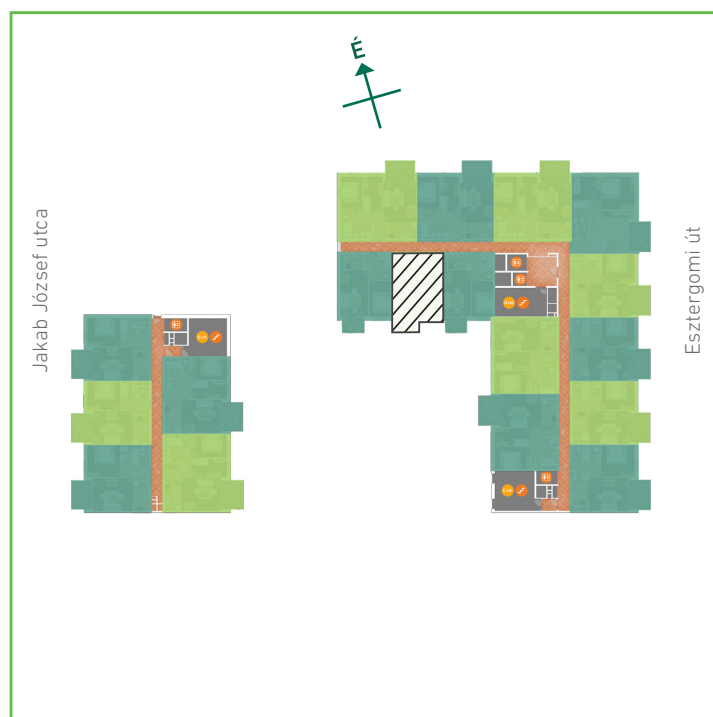

01	előtér	greslap	3,95	m <sup>2</sup>
02	konyha	greslap	4,38	m <sup>2</sup>
03	nappali-étkező	laminált padló	18,68	m <sup>2</sup>
04	szoba	laminált padló	11,23	m <sup>2</sup>
05	WC	greslap	1,56	m <sup>2</sup>
06	fürdőszoba	greslap	2,59	m <sup>2</sup>
Lakás összesen:			42,39	m <sup>2</sup>
Lakás kerekítve:			42	m <sup>2</sup>
07	erkély	greslap	4,48	m <sup>2</sup>

## Dagály Park 2. ütem • Budapest XIII. kerület, Jakab József u. 21.

A megadott alaprajzi méretek vakolatlan falak közötti méretek, a kivitelezés során kismértékű méretváltozás lehetséges. Ezen dokumentációban közölt információk kizárólag tájékoztató jellegűek, nem minősülnek ajánlattételnek. Az alaprajzon feltüntetett bútorok tájékoztató jellegűek, azok rajzi elhelyezése nem feltétlenül tükrözi azok jövőbeni elhelyezhetőségét, illetve azok nem képezik a lakás részét.