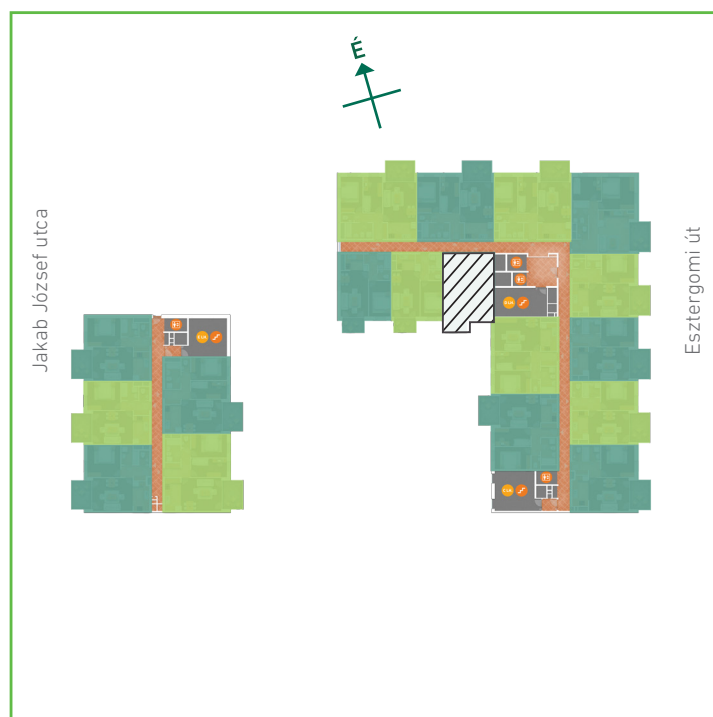

01	előtér	greslap	3,95	m <sup>2</sup>
02	konyha	greslap	4,38	m <sup>2</sup>
03	nappali-étkező	laminált padló	18,68	m <sup>2</sup>
04	szoba	laminált padló	11,23	m <sup>2</sup>
05	WC	greslap	1,56	m <sup>2</sup>
06	fürdőszoba	greslap	2,59	m <sup>2</sup>
Lakás összesen:			42,39	m <sup>2</sup>
Lakás kerekítve:			42	m <sup>2</sup>
07	erkély	greslap	4,48	m <sup>2</sup>

## Dagály Park 2. ütem • Budapest XIII. kerület, Jakab József u. 21.

A megadott alaprajzi méretek vakolatlan falak közötti méretek, a kivitelezés során kismértékű méretváltozás lehetséges. Ezen dokumentációban közölt információk kizárólag tájékoztató jellegűek, nem minősülnek ajánlattételnek. Az alaprajzon feltüntetett bútorok tájékoztató jellegűek, azok rajzi elhelyezése nem feltétlenül tükrözi azok jövőbeni elhelyezhetőségét, illetve azok nem képezik a lakás részét.