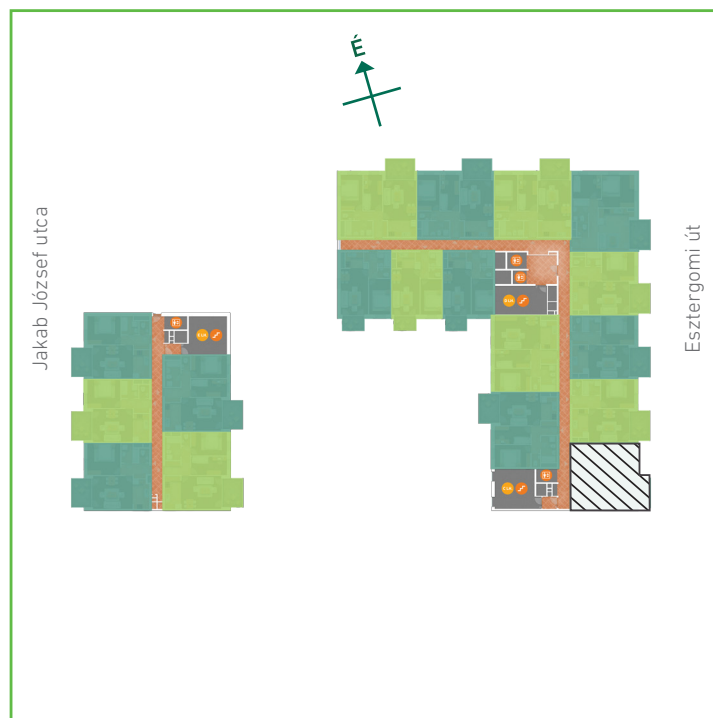

01	előtér	greslap	5,64	m ²
02	konyha	greslap	6,47	m ²
03	nappali-étkező	laminált padló	19,99	m ²
04	szoba	laminált padló	15,59	m ²
05	fürdőszoba	greslap	3,46	m ²
06	wc	greslap	1,79	m ²
Lakás összesen:			52,94	m ²
Lakás kerekítve:			53	m ²
07	erkély	greslap	8,40	m ²

Dagály Park 2. ütem • Budapest XIII. kerület, Jakab József u. 21.

A megadott alaprajzi méretek vakolatlan falak közötti méretek, a kivitelezés során kismértékű méretváltozás lehetséges. Ezen dokumentációban közölt információk kizárólag tájékoztató jellegűek, nem minősülnek ajánlattételnek. Az alaprajzon feltüntetett bútorok tájékoztató jellegűek, azok rajzi elhelyezése nem feltétlenül tükrözi azok jövőbeni elhelyezhetőségét, illetve azok nem képezik a lakás részét.