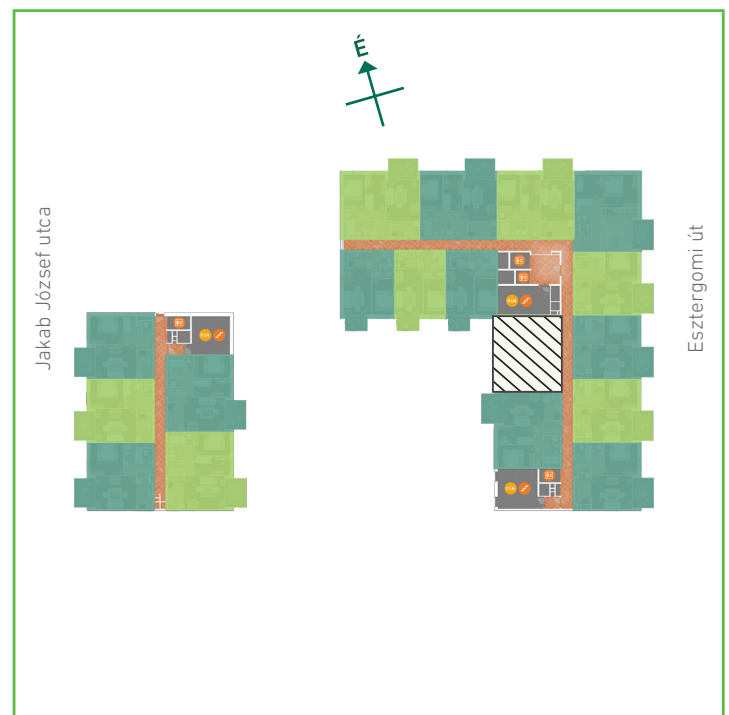

01 előtér	greslap	7,06	m ²
02 konyha	greslap	6,31	m ²
03 nappali-étkező	laminált padló	22,34	m ²
04 szoba	laminált padló	9,57	m ²
05 szoba	laminált padló	11,75	m ²
06 wc	greslap	1,51	m ²
07 fürdőszoba	greslap	5,53	m ²
Lakás összesen:		64,07	m ²
Lakás kerekítve:		64	m ²

Dagály Park 2. ütem • Budapest XIII. kerület, Jakab József u. 21.

A megadott alaprajzi méretek vakolatlan falak közötti méretek, a kivitelezés során kismértékű méretváltozás lehetséges. Ezen dokumentációban közölt információk kizárólag tájékoztató jellegűek, nem minősülnek ajánlattételnek. Az alaprajzon feltüntetett bútorok tájékoztató jellegűek, azok rajzi elhelyezése nem feltétlenül tükrözi azok jövőbeni elhelyezhetőségét, illetve azok nem képezik a lakás részét.