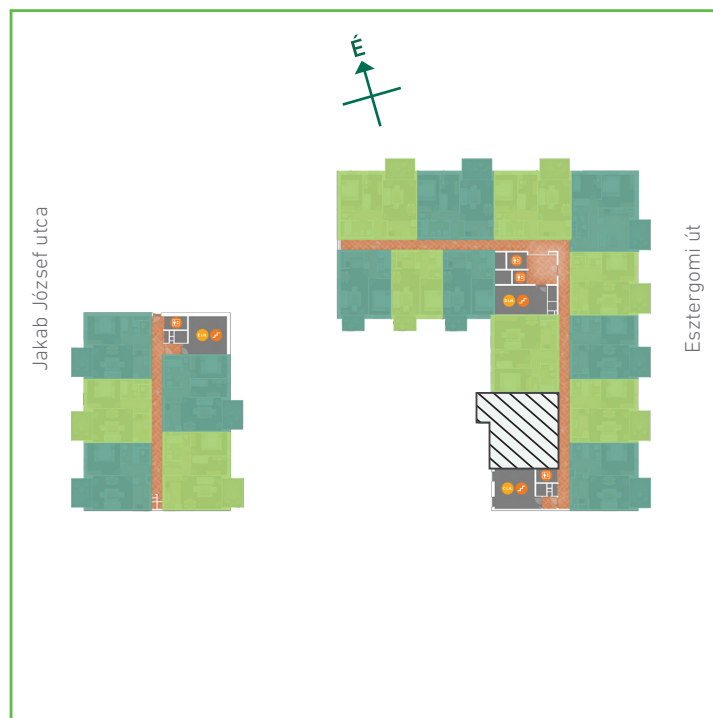

01	előtér	greslap	7,06	m ²
02	konyha	greslap	5,41	m ²
03	nappali-étkező	laminált padló	19,97	m ²
04	szoba	laminált padló	9,57	m ²
05	szoba	laminált padló	11,75	m ²
06	wc	greslap	1,51	m ²
07	fürdőszoba	greslap	5,5	m ²
Lakás összesen:			60,77	m ²
Lakás kerekítve:			61	m ²
08	erkély	greslap	8,40	m ²

Dagály Park 2. ütem • Budapest XIII. kerület, Jakab József u. 21.

A megadott alaprajzi méretek vakolatlan falak közötti méretek, a kivitelezés során kismértékű méretváltozás lehetséges. Ezen dokumentációban közölt információk kizárólag tájékoztató jellegűek, nem minősülnek ajánlattételnek. Az alaprajzon feltüntetett bútorok tájékoztató jellegűek, azok rajzi elhelyezése nem feltétlenül tükrözi azok jövőbeni elhelyezhetőségét, illetve azok nem képezik a lakás részét.