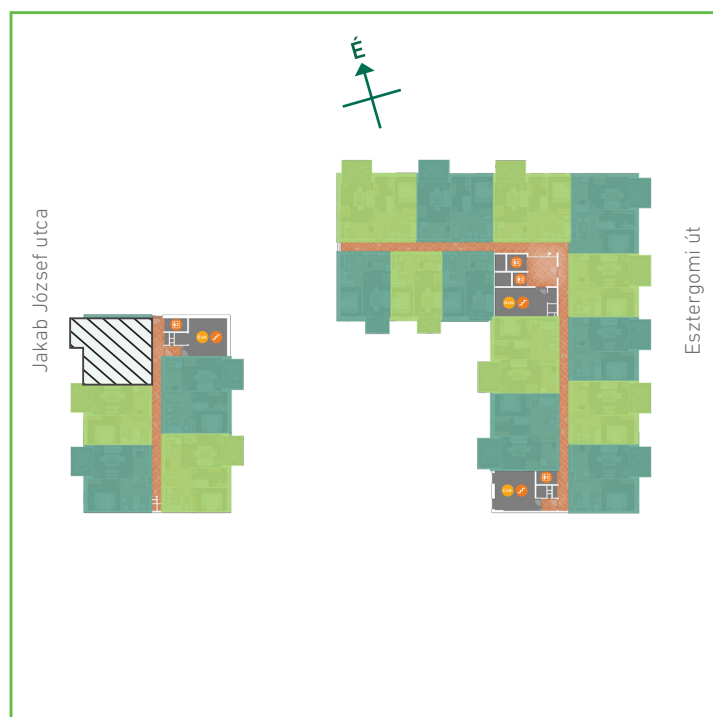

01	előtér	greslap	5,17	m <sup>2</sup>
02	konyha	greslap	6,31	m <sup>2</sup>
03	nappali-étkező	laminált padló	19,97	m <sup>2</sup>
04	szoba	laminált padló	13,97	m <sup>2</sup>
05	fürdőszoba	greslap	3,63	m <sup>2</sup>
06	wc	greslap	1,79	m <sup>2</sup>
Lakás összesen:			50,84	m <sup>2</sup>
Lakás kerekítve:			51	m <sup>2</sup>
07	erkély	greslap	8,40	m <sup>2</sup>

## Dagály Park 2. ütem • Budapest XIII. kerület, Jakab József u. 21.

A megadott alaprajzi méretek vakolatlan falak közötti méretek, a kivitelezés során kismértékű méretváltozás lehetséges. Ezen dokumentációban közölt információk kizárólag tájékoztató jellegűek, nem minősülnek ajánlattételnek. Az alaprajzon feltüntetett bútorok tájékoztató jellegűek, azok rajzi elhelyezése nem feltétlenül tükrözi azok jövőbeni elhelyezhetőségét, illetve azok nem képezik a lakás részét.