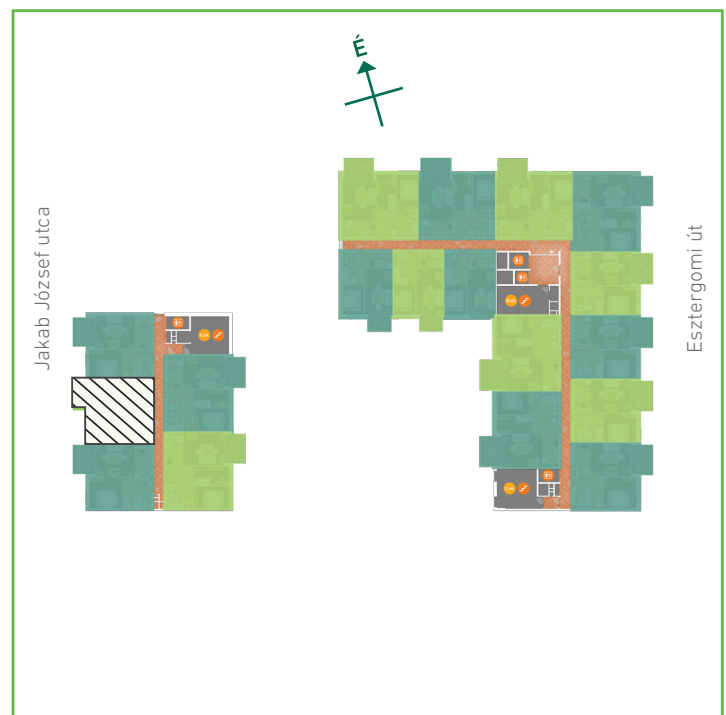

01	előtér	greslap	5,17	m <sup>2</sup>
02	konyha	greslap	6,31	m <sup>2</sup>
03	nappali-étkező	laminált padló	19,97	m <sup>2</sup>
04	szoba	laminált padló	13,97	m <sup>2</sup>
05	fürdőszoba	greslap	3,63	m <sup>2</sup>
06	wc	greslap	1,79	m <sup>2</sup>
Lakás összesen:			50,84	m <sup>2</sup>
Lakás kerekítve:			51	m <sup>2</sup>
07	erkély	greslap	8,40	m <sup>2</sup>

## Dagály Park 2. ütem • Budapest XIII. kerület, Jakab József u. 21.

A megadott alaprajzi méretek vakolatlan falak közötti méretek, a kivitelezés során kismértékű méretváltozás lehetséges. Ezen dokumentációban közölt információk kizárólag tájékoztató jellegűek, nem minősülnek ajánlattételnek. Az alaprajzon feltüntetett bútorok tájékoztató jellegűek, azok rajzi elhelyezése nem feltétlenül tükrözi azok jövőbeni elhelyezhetőségét, illetve azok nem képezik a lakás részét.