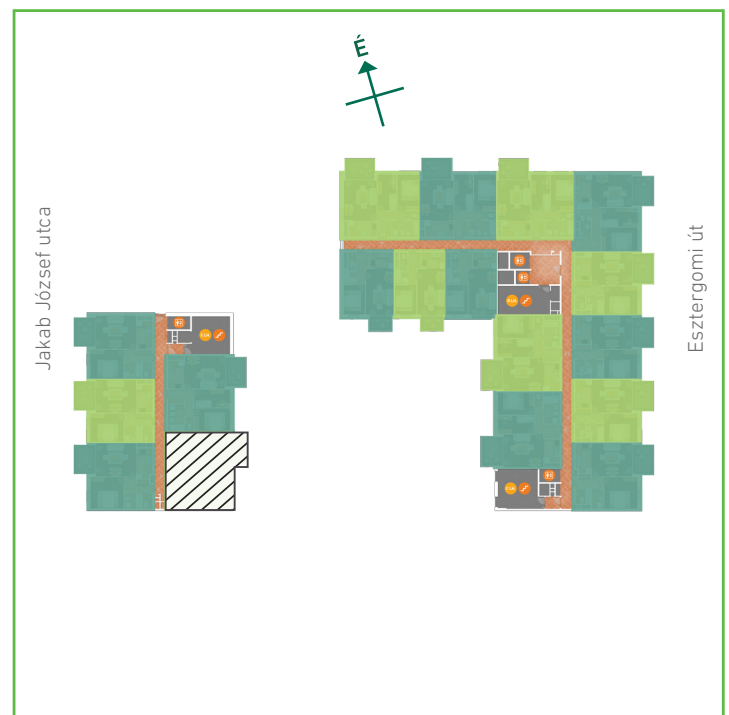

01	előtér	greslap	7,28	m ²
02	konyha	greslap	7,41	m ²
03	nappali-étkező	laminált padló	20,03	m ²
04	szoba	laminált padló	10,00	m ²
05	szoba	laminált padló	12,18	m ²
06	wc	greslap	1,51	m ²
07	fürdőszoba	greslap	4,82	m ²
Lakás összesen:			63,23	m ²
Lakás kerekítve:			63	m ²
08	erkély	greslap	8,40	m ²

Dagály Park 2. ütem • Budapest XIII. kerület, Jakab József u. 21.

A megadott alaprajzi méretek vakolatlan falak közötti méretek, a kivitelezés során kismértékű méretváltozás lehetséges. Ezen dokumentációban közölt információk kizárólag tájékoztató jellegűek, nem minősülnek ajánlattételnek. Az alaprajzon feltüntetett bútorok tájékoztató jellegűek, azok rajzi elhelyezése nem feltétlenül tükrözi azok jövőbeni elhelyezhetőségét, illetve azok nem képezik a lakás részét.