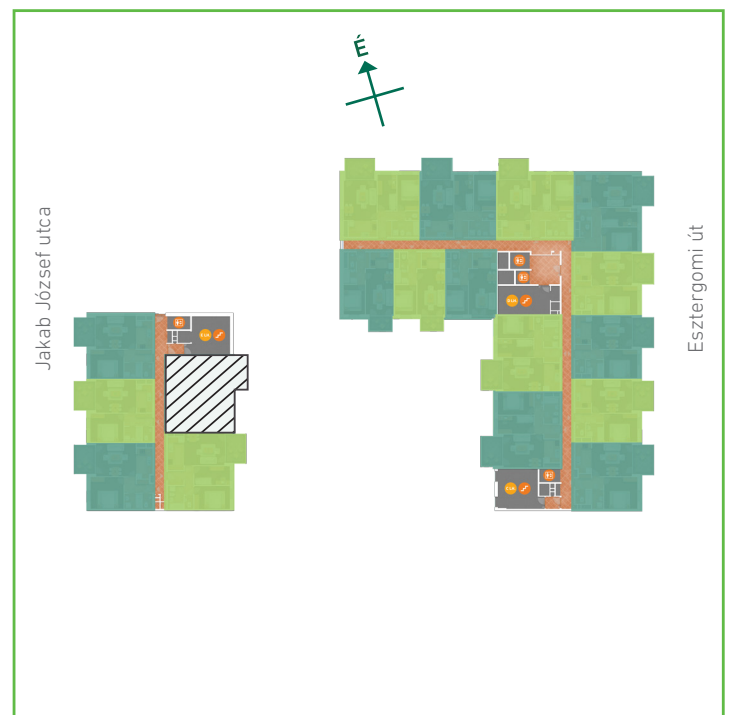

01	előtér	greslap	7,06	m ²
02	konyha	greslap	6,30	m ²
03	nappali-étkező	laminált padló	19,98	m ²
04	szoba	laminált padló	9,57	m ²
05	szoba	laminált padló	11,74	m ²
06	wc	greslap	1,51	m ²
07	fürdőszoba	greslap	5,50	m ²
Lakás összesen:			61,66	m ²
Lakás kerekítve:			62	m ²
08	erkély	greslap	8,40	m ²

Dagály Park 2. ütem • Budapest XIII. kerület, Jakab József u. 21.

A megadott alaprajzi méretek vakolatlan falak közötti méretek, a kivitelezés során kismértékű méretváltozás lehetséges. Ezen dokumentációban közölt információk kizárólag tájékoztató jellegűek, nem minősülnek ajánlattételnek. Az alaprajzon feltüntetett bútorok tájékoztató jellegűek, azok rajzi elhelyezése nem feltétlenül tükrözi azok jövőbeni elhelyezhetőségét, illetve azok nem képezik a lakás részét.