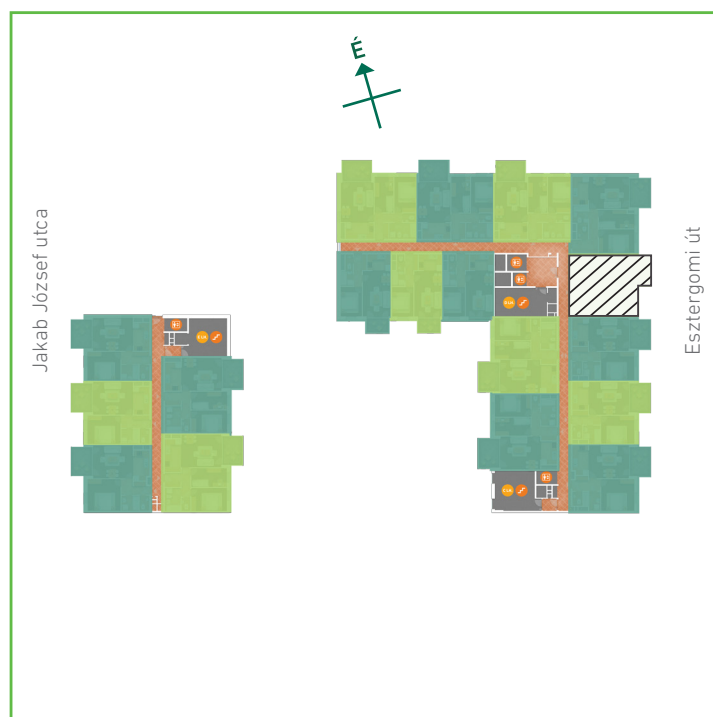

01	előtér	greslap	4,96	m <sup>2</sup>
02	konyha	greslap	5,59	m <sup>2</sup>
03	nappali-étkező	laminált padló	19,97	m <sup>2</sup>
04	szoba	laminált padló	13,97	m <sup>2</sup>
05	fürdőszoba	greslap	3,92	m <sup>2</sup>
06	wc	greslap	1,60	m <sup>2</sup>
Lakás összesen:			50,01	m <sup>2</sup>
Lakás kerekítve:			50	m <sup>2</sup>
07	erkély	greslap	8,40	m <sup>2</sup>

## Dagály Park 2. ütem • Budapest XIII. kerület, Jakab József u. 21.

A megadott alaprajzi méretek vakolatlan falak közötti méretek, a kivitelezés során kismértékű méretváltozás lehetséges. Ezen dokumentációban közölt információk kizárólag tájékoztató jellegűek, nem minősülnek ajánlattételnek. Az alaprajzon feltüntetett bútorok tájékoztató jellegűek, azok rajzi elhelyezése nem feltétlenül tükrözi azok jövőbeni elhelyezhetőségét, illetve azok nem képezik a lakás részét.