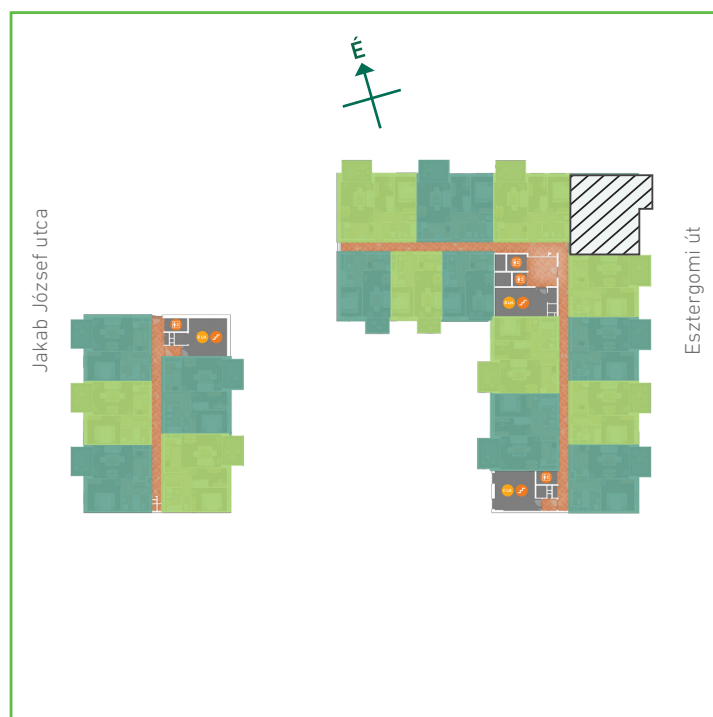

01	előtér	greslap	8,98	m <sup>2</sup>
02	konyha	greslap	6,31	m <sup>2</sup>
03	nappali-étkező	laminált padló	19,49	m <sup>2</sup>
04	szoba	laminált padló	9,53	m <sup>2</sup>
05	szoba	laminált padló	12,40	m <sup>2</sup>
06	wc	greslap	1,91	m <sup>2</sup>
07	fürdőszoba	greslap	3,82	m <sup>2</sup>
Lakás összesen:			62,44	m <sup>2</sup>
Lakás kerekítve:			62	m <sup>2</sup>
08	erkély	greslap	8,40	m <sup>2</sup>

## Dagály Park 2. ütem • Budapest XIII. kerület, Jakab József u. 21.

A megadott alaprajzi méretek vakolatlan falak közötti méretek, a kivitelezés során kismértékű méretváltozás lehetséges. Ezen dokumentációban közölt információk kizárólag tájékoztató jellegűek, nem minősülnek ajánlattételnek. Az alaprajzon feltüntetett bútorok tájékoztató jellegűek, azok rajzi elhelyezése nem feltétlenül tükrözi azok jövőbeni elhelyezhetőségét, illetve azok nem képezik a lakás részét.