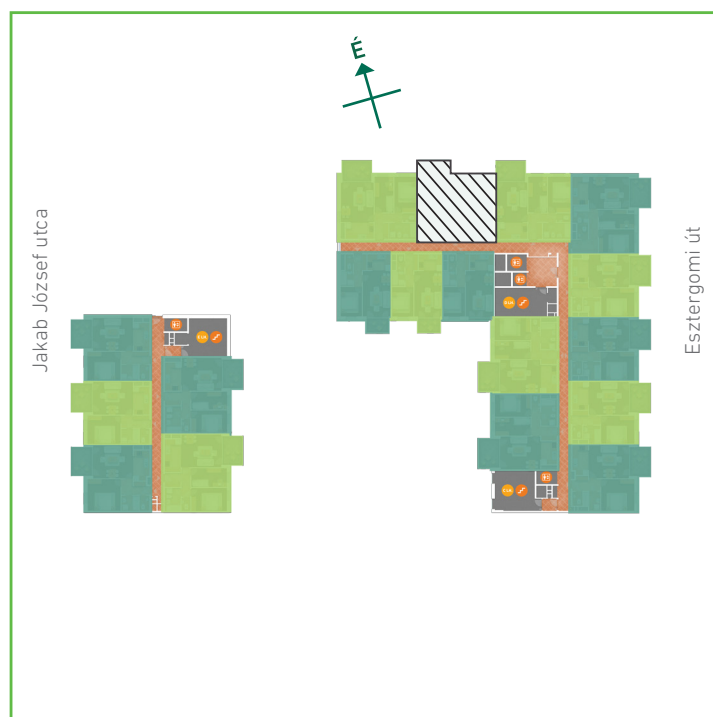

01	előtér	greslap	7,14	m ²
02	konyha	greslap	6,30	m ²
03	nappali-étkező	laminált padló	19,98	m ²
04	szoba	laminált padló	10,00	m ²
05	szoba	laminált padló	11,64	m ²
06	wc	greslap	1,51	m ²
07	fürdőszoba	greslap	5,68	m ²
Lakás összesen:			62,25	m ²
Lakás kerekítve:			62	m ²
08	erkély	greslap	8,40	m ²

Dagály Park 2. ütem • Budapest XIII. kerület, Jakab József u. 21.

A megadott alaprajzi méretek vakolatlan falak közötti méretek, a kivitelezés során kismértékű méretváltozás lehetséges. Ezen dokumentációban közölt információk kizárólag tájékoztató jellegűek, nem minősülnek ajánlattételnek. Az alaprajzon feltüntetett bútorok tájékoztató jellegűek, azok rajzi elhelyezése nem feltétlenül tükrözi azok jövőbeni elhelyezhetőségét, illetve azok nem képezik a lakás részét.