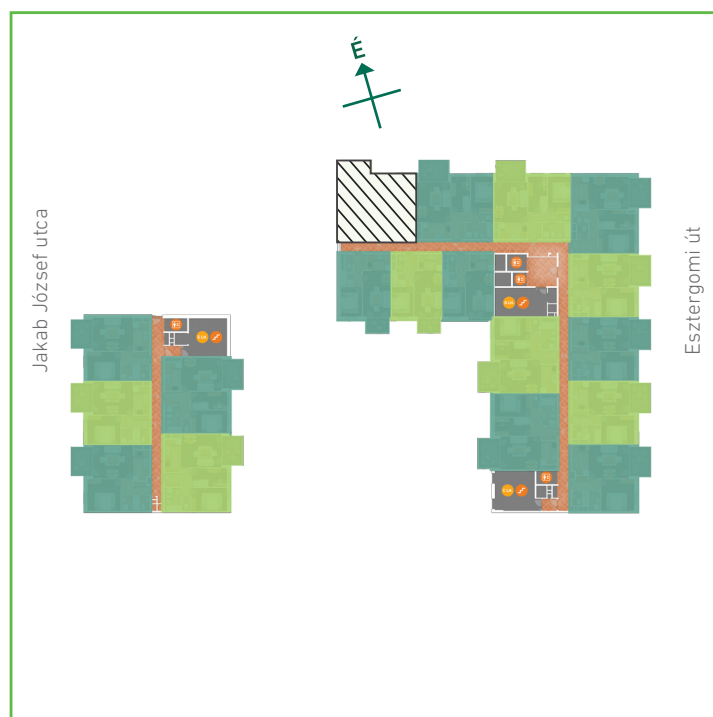

01	előtér	greslap	7,14	m ²
02	konyha	greslap	6,31	m ²
03	nappali-étkező	laminált padló	19,97	m ²
04	szoba	laminált padló	10,00	m ²
05	szoba	laminált padló	11,64	m ²
06	wc	greslap	1,51	m ²
07	fürdőszoba	greslap	5,68	m ²
Lakás összesen:			62,25	m ²
Lakás kerekítve:			62	m ²
08	erkély	greslap	8,40	m ²

Dagály Park 2. ütem • Budapest XIII. kerület, Jakab József u. 21.

A megadott alaprajzi méretek vakolatlan falak közötti méretek, a kivitelezés során kismértékű méretváltozás lehetséges. Ezen dokumentációban közölt információk kizárólag tájékoztató jellegűek, nem minősülnek ajánlattételnek. Az alaprajzon feltüntetett bútorok tájékoztató jellegűek, azok rajzi elhelyezése nem feltétlenül tükrözi azok jövőbeni elhelyezhetőségét, illetve azok nem képezik a lakás részét.