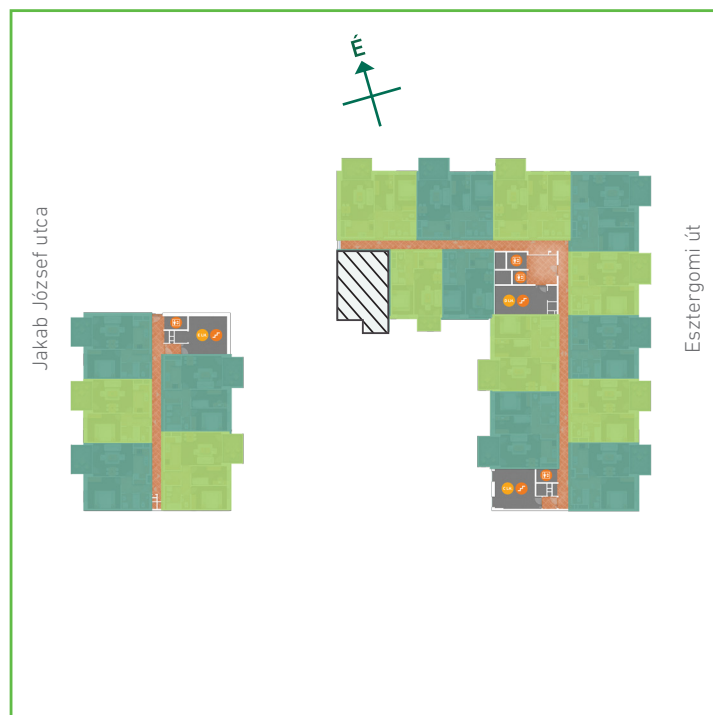

01 előtér	greslap	5,03	m ²
02 konyha	greslap	5,19	m ²
03 nappali-étkező	laminált padló	18,69	m ²
04 szoba	laminált padló	9,36	m ²
05 fürdőszoba	greslap	2,60	m ²
06 wc	greslap	1,55	m ²
Lakás összesen:		42,42	m ²
Lakás kerekítve:		42	m ²
07 erkély	greslap	4,48	m ²

Dagály Park 2. ütem • Budapest XIII. kerület, Jakab József u. 21.

A megadott alaprajzi méretek vakolatlan falak közötti méretek, a kivitelezés során kismértékű méretváltozás lehetséges. Ezen dokumentációban közölt információk kizárólag tájékoztató jellegűek, nem minősülnek ajánlattételnek. Az alaprajzon feltüntetett bútorok tájékoztató jellegűek, azok rajzi elhelyezése nem feltétlenül tükrözi azok jövőbeni elhelyezhetőségét, illetve azok nem képezik a lakás részét.