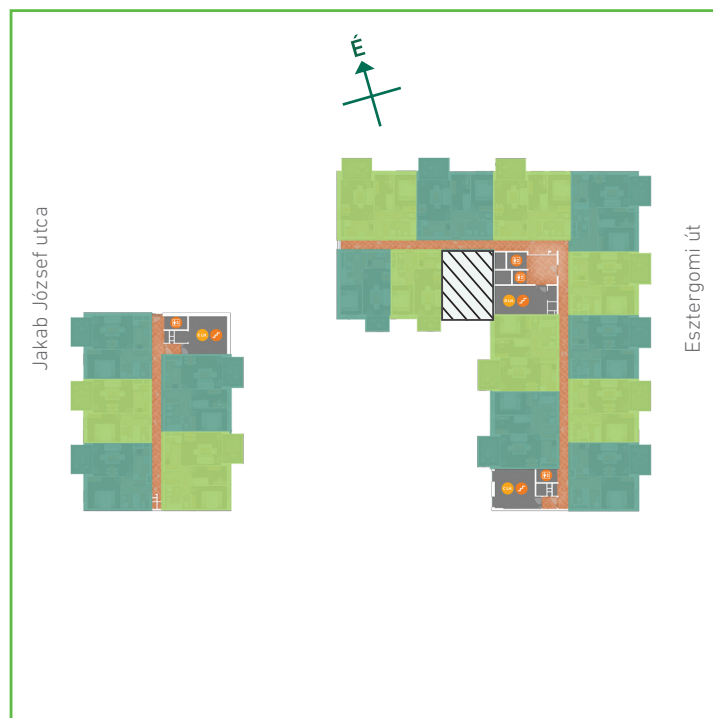

01	előtér	greslap	5,03	m ²
02	konyha	greslap	5,19	m ²
03	nappali-étkező	laminált padló	18,69	m ²
04	szoba	laminált padló	9,36	m ²
05	fürdőszoba	greslap	2,59	m ²
06	wc	greslap	1,55	m ²
Lakás összesen:			42,41	m ²
Lakás kerekítve:			42	m ²

Dagály Park 2. ütem • Budapest XIII. kerület, Jakob József u. 21.

A megadott alaprajzi méretek vakolatlan falak közötti méretek, a kivitelezés során kismértékű méretváltozás lehetséges. Ezen dokumentációban közölt információk kizárólag tájékoztató jellegűek, nem minősülnek ajánlattételnek. Az alaprajzon feltüntetett bútorok tájékoztató jellegűek, azok rajzi elhelyezése nem feltétlenül tükrözi azok jövőbeni elhelyezhetőségét, illetve azok nem képezik a lakás részét.