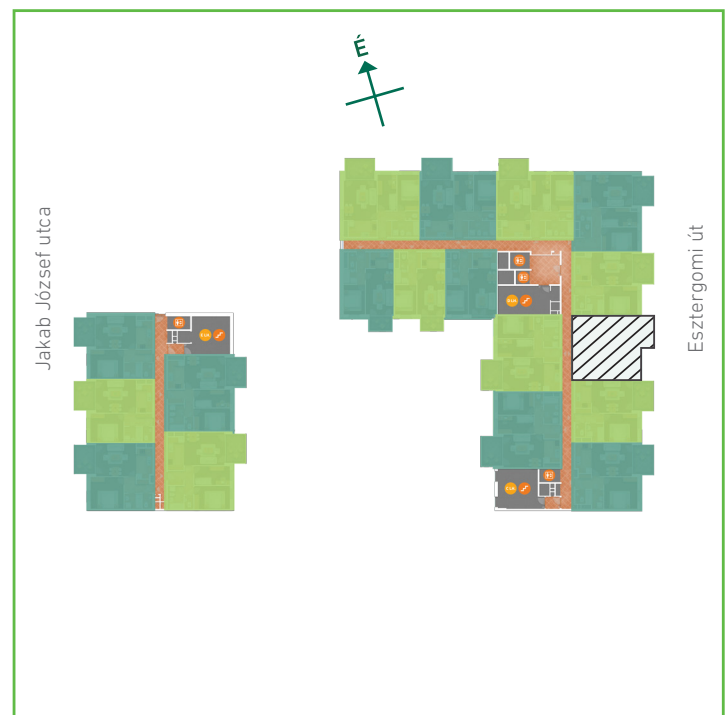

01	előtér	greslap	4,96	m ²
02	konyha	greslap	6,31	m ²
03	nappali-étkező	laminált padló	19,97	m ²
04	szoba	laminált padló	13,97	m ²
05	fürdőszoba	greslap	3,92	m ²
06	wc	greslap	1,60	m ²
Lakás összesen:			50,73	m ²
Lakás kerekítve:			51	m ²
07	erkély	greslap	8,40	m ²

Dagály Park 2. ütem • Budapest XIII. kerület, Jakab József u. 21.

A megadott alaprajzi méretek vakolatlan falak közötti méretek, a kivitelezés során kismértékű méretváltozás lehetséges. Ezen dokumentációban közölt információk kizárólag tájékoztató jellegűek, nem minősülnek ajánlattételnek. Az alaprajzon feltüntetett bútorok tájékoztató jellegűek, azok rajzi elhelyezése nem feltétlenül tükrözi azok jövőbeni elhelyezhetőségét, illetve azok nem képezik a lakás részét.