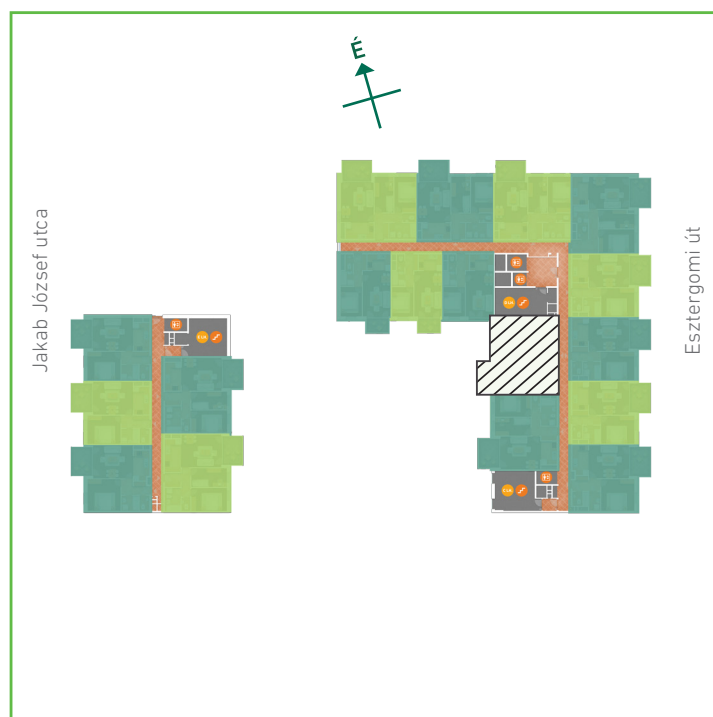

01	előtér	greslap	7,06	m ²
02	konyha	greslap	6,31	m ²
03	nappali-étkező	laminált padló	20,03	m ²
04	szoba	laminált padló	9,57	m ²
05	szoba	laminált padló	11,74	m ²
06	wc	greslap	1,51	m ²
07	fürdőszoba	greslap	5,50	m ²
Lakás összesen:			61,72	m ²
Lakás kerekítve:			62	m ²
08	erkély	greslap	8,40	m ²

Dagály Park 2. ütem • Budapest XIII. kerület, Jakab József u. 21.

A megadott alaprajzi méretek vakolatlan falak közötti méretek, a kivitelezés során kismértékű méretváltozás lehetséges. Ezen dokumentációban közölt információk kizárólag tájékoztató jellegűek, nem minősülnek ajánlattételnek. Az alaprajzon feltüntetett bútorok tájékoztató jellegűek, azok rajzi elhelyezése nem feltétlenül tükrözi azok jövőbeni elhelyezhetőségét, illetve azok nem képezik a lakás részét.