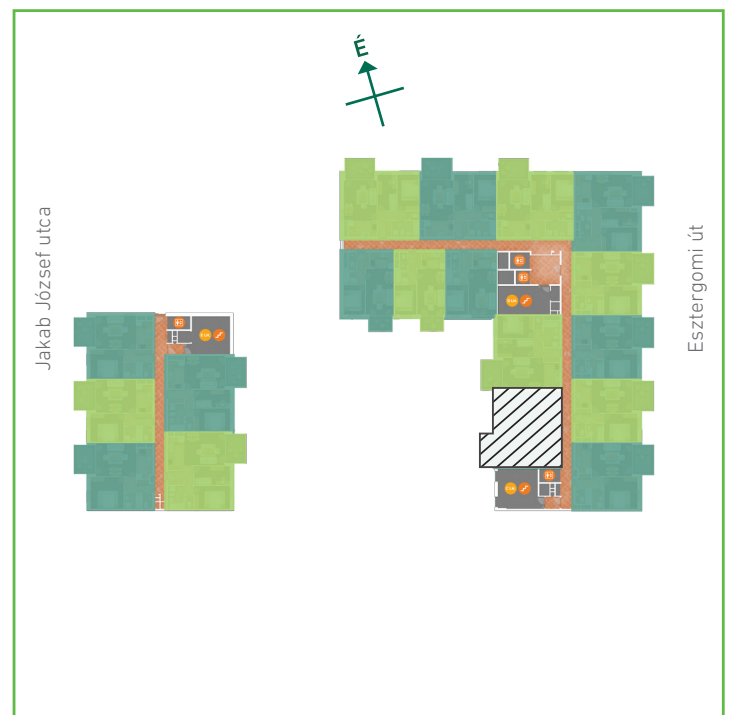

01	előtér	greslap	7,06	m ²
02	konyha	greslap	5,19	m ²
03	nappali-étkező	laminált padló	19,49	m ²
04	szoba	laminált padló	9,57	m ²
05	szoba	laminált padló	11,74	m ²
06	wc	greslap	1,51	m ²
07	fürdőszoba	greslap	5,50	m ²
Lakás összesen:			60,06	m ²
Lakás kerekítve:			60	m ²
08	erkély	greslap	8,40	m ²

Dagály Park 2. ütem • Budapest XIII. kerület, Jakab József u. 21.

A megadott alaprajzi méretek vakolatlan falak közötti méretek, a kivitelezés során kismértékű méretváltozás lehetséges. Ezen dokumentációban közölt információk kizárólag tájékoztató jellegűek, nem minősülnek ajánlattételnek. Az alaprajzon feltüntetett bútorok tájékoztató jellegűek, azok rajzi elhelyezése nem feltétlenül tükrözi azok jövőbeni elhelyezhetőségét, illetve azok nem képezik a lakás részét.