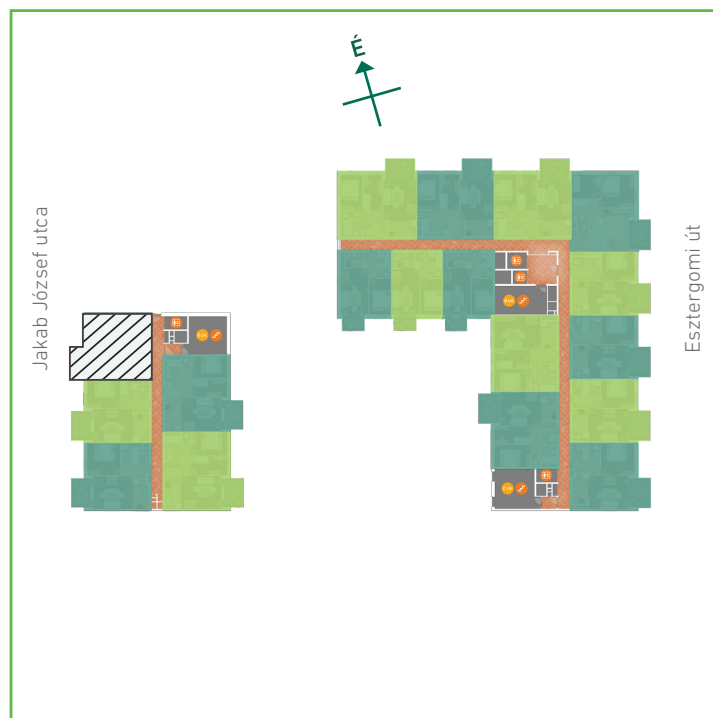

01	előtér	greslap	4,96	m ²
02	konyha	greslap	6,31	m ²
03	nappali-étkező	laminált padló	19,97	m ²
04	szoba	laminált padló	13,97	m ²
05	fürdőszoba	greslap	3,92	m ²
06	wc	greslap	1,60	m ²
Lakás összesen:			50,73	m ²
Lakás kerekítve:			51	m ²
07	erkély	greslap	8,40	m ²

Dagály Park 2. ütem • Budapest XIII. kerület, Jakab József u. 21.

A megadott alaprajzi méretek vakolatlan falak közötti méretek, a kivitelezés során kismértékű méretváltozás lehetséges. Ezen dokumentációban közölt információk kizárólag tájékoztató jellegűek, nem minősülnek ajánlattételnek. Az alaprajzon feltüntetett bútorok tájékoztató jellegűek, azok rajzi elhelyezése nem feltétlenül tükrözi azok jövőbeni elhelyezhetőségét, illetve azok nem képezik a lakás részét.