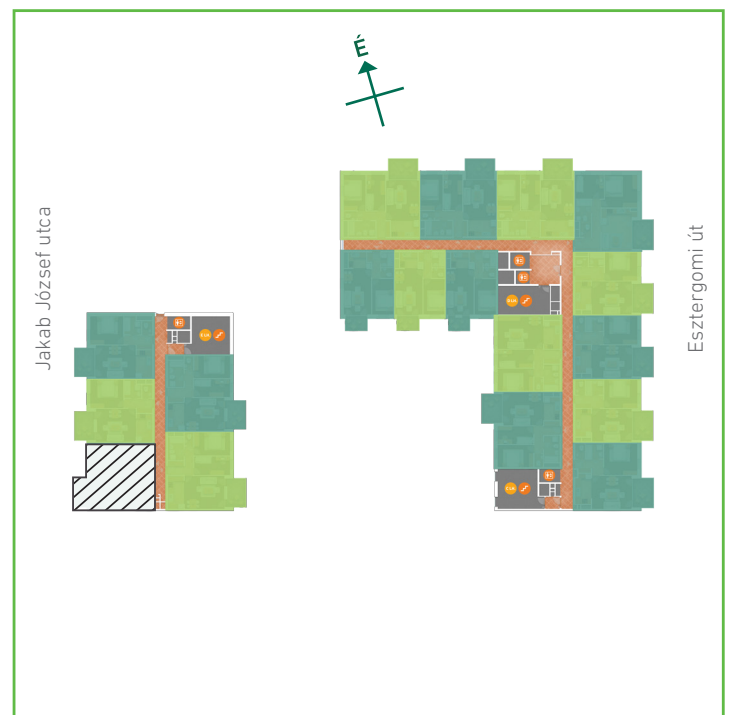

01	előtér	greslap	5,35	m ²
02	konyha	greslap	6,47	m ²
03	nappali-étkező	laminált padló	19,99	m ²
04	szoba	laminált padló	15,59	m ²
05	fürdőszoba	greslap	4,07	m ²
06	wc	greslap	1,71	m ²
Lakás összesen:			53,18	m ²
Lakás kerekítve:			53	m ²
07	erkély	greslap	8,40	m ²

Dagály Park 2. ütem • Budapest XIII. kerület, Jakab József u. 21.

A megadott alaprajzi méretek vakolatlan falak közötti méretek, a kivitelezés során kismértékű méretváltozás lehetséges. Ezen dokumentációban közölt információk kizárólag tájékoztató jellegűek, nem minősülnek ajánlattételnek. Az alaprajzon feltüntetett bútorok tájékoztató jellegűek, azok rajzi elhelyezése nem feltétlenül tükrözi azok jövőbeni elhelyezhetőségét, illetve azok nem képezik a lakás részét.