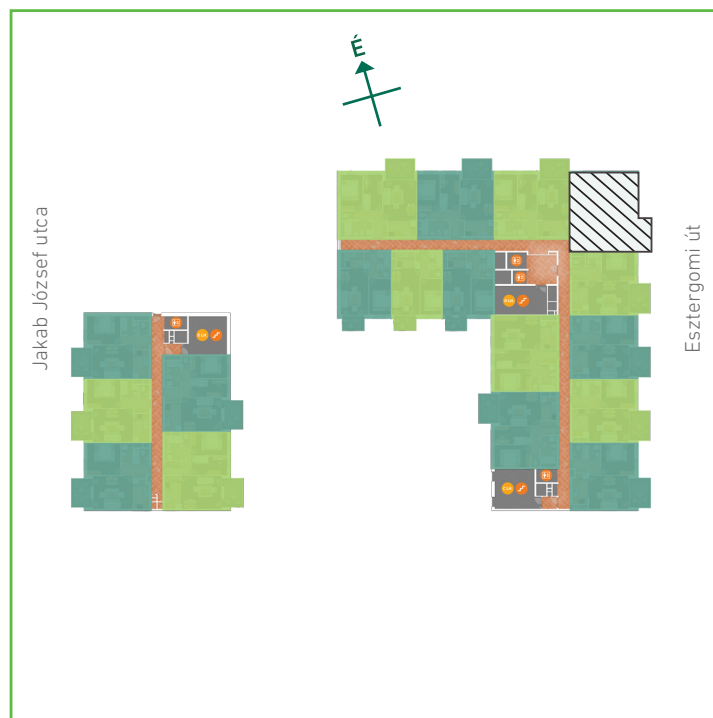

01	előtér	greslap	9,92	m ²
02	konyha	greslap	5,10	m ²
03	nappali-étkező	greslap	14,20	m ²
04	szoba	laminált padló	16,19	m ²
05	szoba	laminált padló	10,22	m ²
06	fürdőszoba	greslap	4,70	m ²
07	wc	greslap	1,92	m ²
Lakás összesen:			62,25	m ²
Lakás kerekítve:			62	m ²
08	erkély	greslap	8,40	m ²

Dagály Park 2. ütem • Budapest XIII. kerület, Jakab József u. 21.

A megadott alaprajzi méretek vakolatlan falak közötti méretek, a kivitelezés során kismértékű méretváltozás lehetséges. Ezen dokumentációban közölt információk kizárólag tájékoztató jellegűek, nem minősülnek ajánlattételnek. Az alaprajzon feltüntetett bútorok tájékoztató jellegűek, azok rajzi elhelyezése nem feltétlenül tükrözi azok jövőbeni elhelyezhetőségét, illetve azok nem képezik a lakás részét.