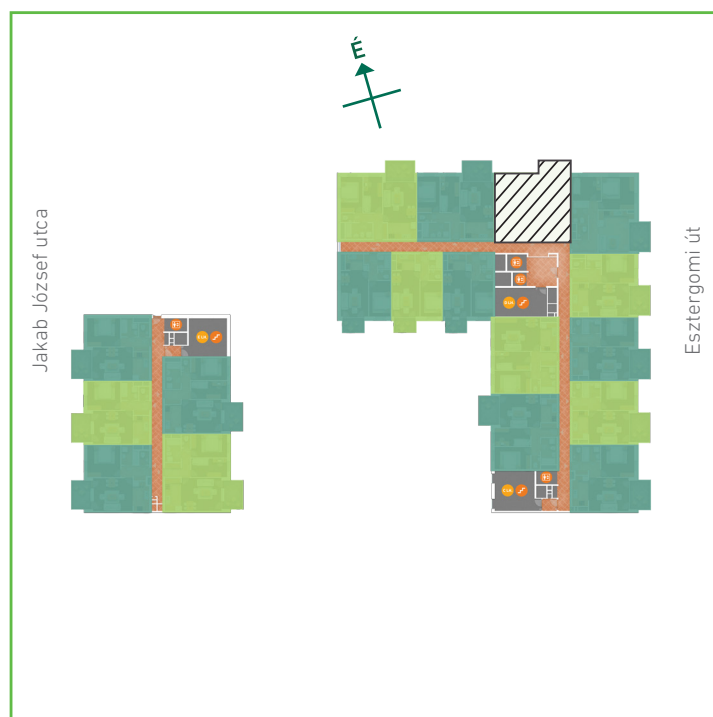

01	előtér	greslap	6,97	m <sup>2</sup>
02	konyha	greslap	7,70	m <sup>2</sup>
03	nappali-étkező	laminált padló	20,03	m <sup>2</sup>
04	szoba	laminált padló	10,00	m <sup>2</sup>
05	szoba	laminált padló	11,96	m <sup>2</sup>
06	wc	greslap	1,49	m <sup>2</sup>
07	fürdőszoba	greslap	4,90	m <sup>2</sup>
Lakás összesen:			63,05	m <sup>2</sup>
Lakás kerekítve:			63	m <sup>2</sup>
08	erkély	greslap	8,40	m <sup>2</sup>

## Dagály Park 2. ütem • Budapest XIII. kerület, Jakab József u. 21.

A megadott alaprajzi méretek vakolatlan falak közötti méretek, a kivitelezés során kismértékű méretváltozás lehetséges. Ezen dokumentációban közölt információk kizárólag tájékoztató jellegűek, nem minősülnek ajánlattételnek. Az alaprajzon feltüntetett bútorok tájékoztató jellegűek, azok rajzi elhelyezése nem feltétlenül tükrözi azok jövőbeni elhelyezhetőségét, illetve azok nem képezik a lakás részét.