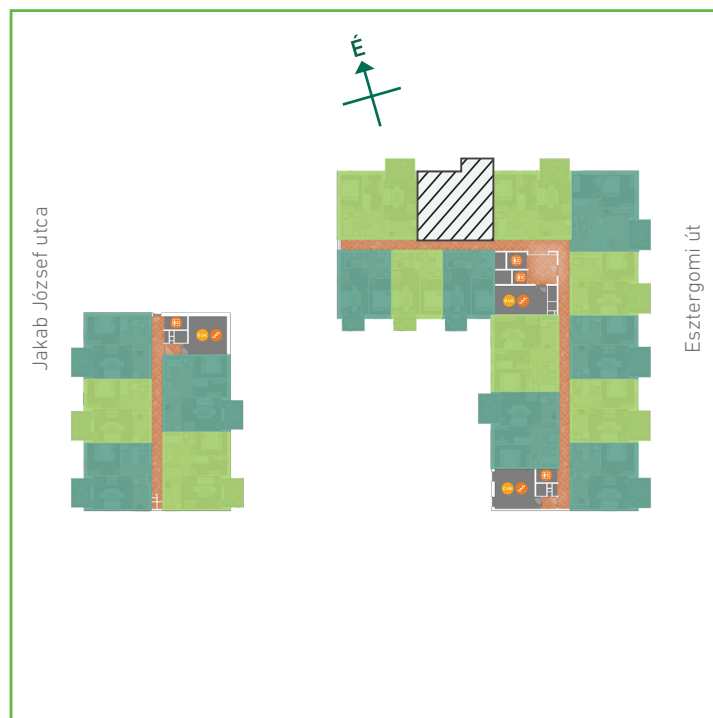

01	előtér	greslap	7,14	m ²
02	konyha	greslap	6,59	m ²
03	nappali-étkező	laminált padló	20,03	m ²
04	szoba	laminált padló	10,00	m ²
05	szoba	laminált padló	11,64	m ²
06	wc	greslap	1,43	m ²
07	fürdőszoba	greslap	5,63	m ²
Lakás összesen:			62,46	m ²
Lakás kerekítve:			62	m ²
08	erkély	greslap	8,40	m ²

Dagály Park 2. ütem • Budapest XIII. kerület, Jakab József u. 21.

A megadott alaprajzi méretek vakolatlan falak közötti méretek, a kivitelezés során kismértékű méretváltozás lehetséges. Ezen dokumentációban közölt információk kizárólag tájékoztató jellegűek, nem minősülnek ajánlattételnek. Az alaprajzon feltüntetett bútorok tájékoztató jellegűek, azok rajzi elhelyezése nem feltétlenül tükrözi azok jövőbeni elhelyezhetőségét, illetve azok nem képezik a lakás részét.