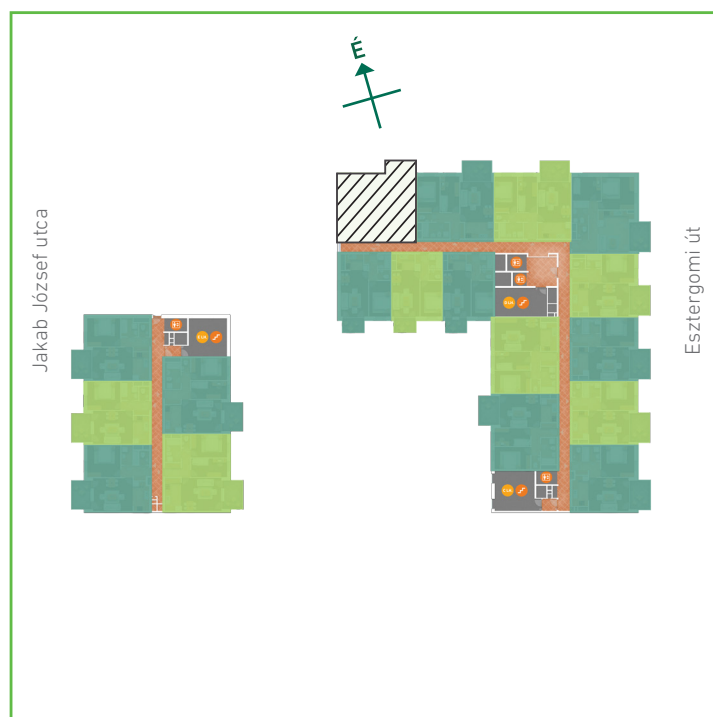

01	előtér	greslap	7,14	m <sup>2</sup>
02	konyha	greslap	6,59	m <sup>2</sup>
03	nappali-étkező	laminált padló	20,03	m <sup>2</sup>
04	szoba	laminált padló	10,00	m <sup>2</sup>
05	szoba	laminált padló	11,64	m <sup>2</sup>
06	wc	greslap	1,51	m <sup>2</sup>
07	fürdőszoba	greslap	5,63	m <sup>2</sup>
Lakás összesen:			62,54	m <sup>2</sup>
Lakás kerekítve:			63	m <sup>2</sup>
08	erkély	greslap	8,40	m <sup>2</sup>

## Dagály Park 2. ütem • Budapest XIII. kerület, Jakab József u. 21.

A megadott alaprajzi méretek vakolatlan falak közötti méretek, a kivitelezés során kismértékű méretváltozás lehetséges. Ezen dokumentációban közölt információk kizárólag tájékoztató jellegűek, nem minősülnek ajánlattételnek. Az alaprajzon feltüntetett bútorok tájékoztató jellegűek, azok rajzi elhelyezése nem feltétlenül tükrözi azok jövőbeni elhelyezhetőségét, illetve azok nem képezik a lakás részét.