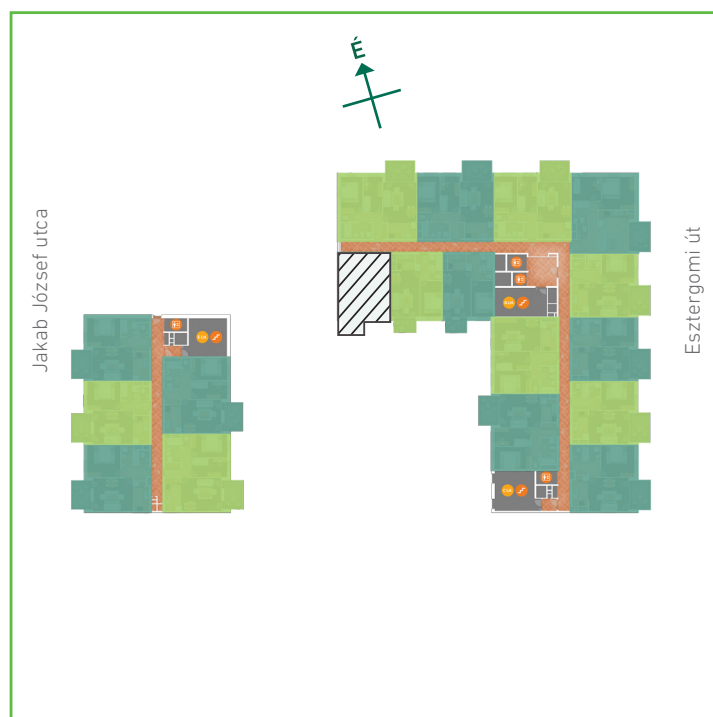

01	előtér	greslap	3,95	m ²
02	konyha	greslap	4,38	m ²
03	nappali-étkező	laminált padló	18,68	m ²
04	szoba	laminált padló	11,23	m ²
05	WC	greslap	1,56	m ²
06	fürdőszoba	greslap	2,59	m ²
Lakás összesen:			42,39	m ²
Lakás kerekítve:			42	m ²
07	erkély	greslap	4,48	m ²

Dagály Park 2. ütem • Budapest XIII. kerület, Jakob József u. 21.

A megadott alaprajzi méretek vakolatlan falak közötti méretek, a kivitelezés során kismértékű méretváltozás lehetséges. Ezen dokumentációban közölt információk kizárólag tájékoztató jellegűek, nem minősülnek ajánlattételnek. Az alaprajzon feltüntetett bútorok tájékoztató jellegűek, azok rajzi elhelyezése nem feltétlenül tükrözi azok jövőbeni elhelyezhetőségét, illetve azok nem képezik a lakás részét.